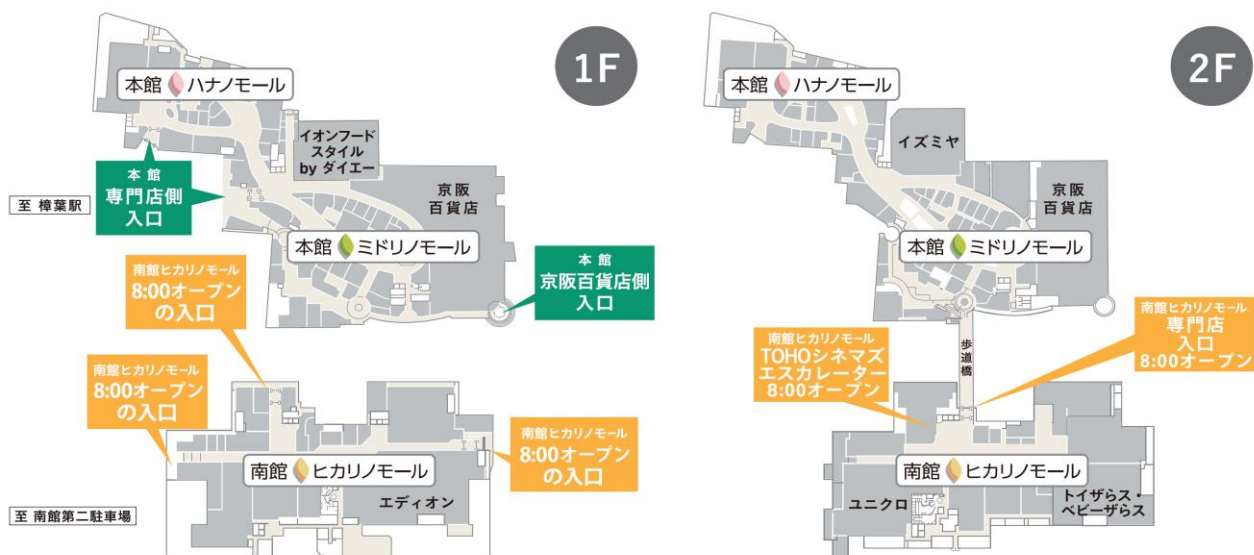

1/1 (水・祝)

専門店	10 : 00-21 : 00 ※1
ダイニングストリート	11 : 00-23 : 00 ※1
南館1Fレストラン	10 : 00-23 : 00 ※1
イズミヤ	10 : 00-21 : 00
京阪百貨店	10 : 00-20 : 00
3Fロフト	10 : 00-21 : 00
イオンフードスタイルbyダイエー	9 : 00-24 : 00
TOHOシネマズ	9 : 00-24 : 00 ※2

ゼクシィ相談カウンター 12/31(火)～1/1(水・祝) 休業

12/28(土)～12/30(月)・1/2(水)・1/3(木)

電話、応接対応可能・ブライダル相談は休業

ABCクッキングスタジオ 12/31(火)～1/3(金) 休業

JTB京阪トラベル 1/1(水・祝)～1/3(金) 休業

セイハ英語学院 12/29(日)～1/4(土) 休業

保険ほっとライン 1/1(水・祝) 休業

1/1(水・祝) オープン時入口のご案内

当日は混雑が予想される為、10:00にご入館いただける入口に制限がございます。

上記の入口と駐車場階の一部入口以外は時差開放となります。

1月1日(水・祝)のみ、南館駐車場および南館第二駐車場は8:00よりご利用いただけます。(本館駐車場は9:00より、駐車料金は通常通り) イオンフードスタイル by ダイエー、スターバックスコーヒー、ミスタードーナツは通常通りご利用いただけます。

※当日の混雑状況によりオープン時間を繰り上げる可能性がございます。

※オープン時の出入口および駐車場の運用は変更となる場合がございます。

※本館ハナノモール 4F エレベーターホール入口、

および本館ミドリノモール 4F グランドアトリウム入口も10:00に開放いたします。

※一部の入口は時差開放となります。