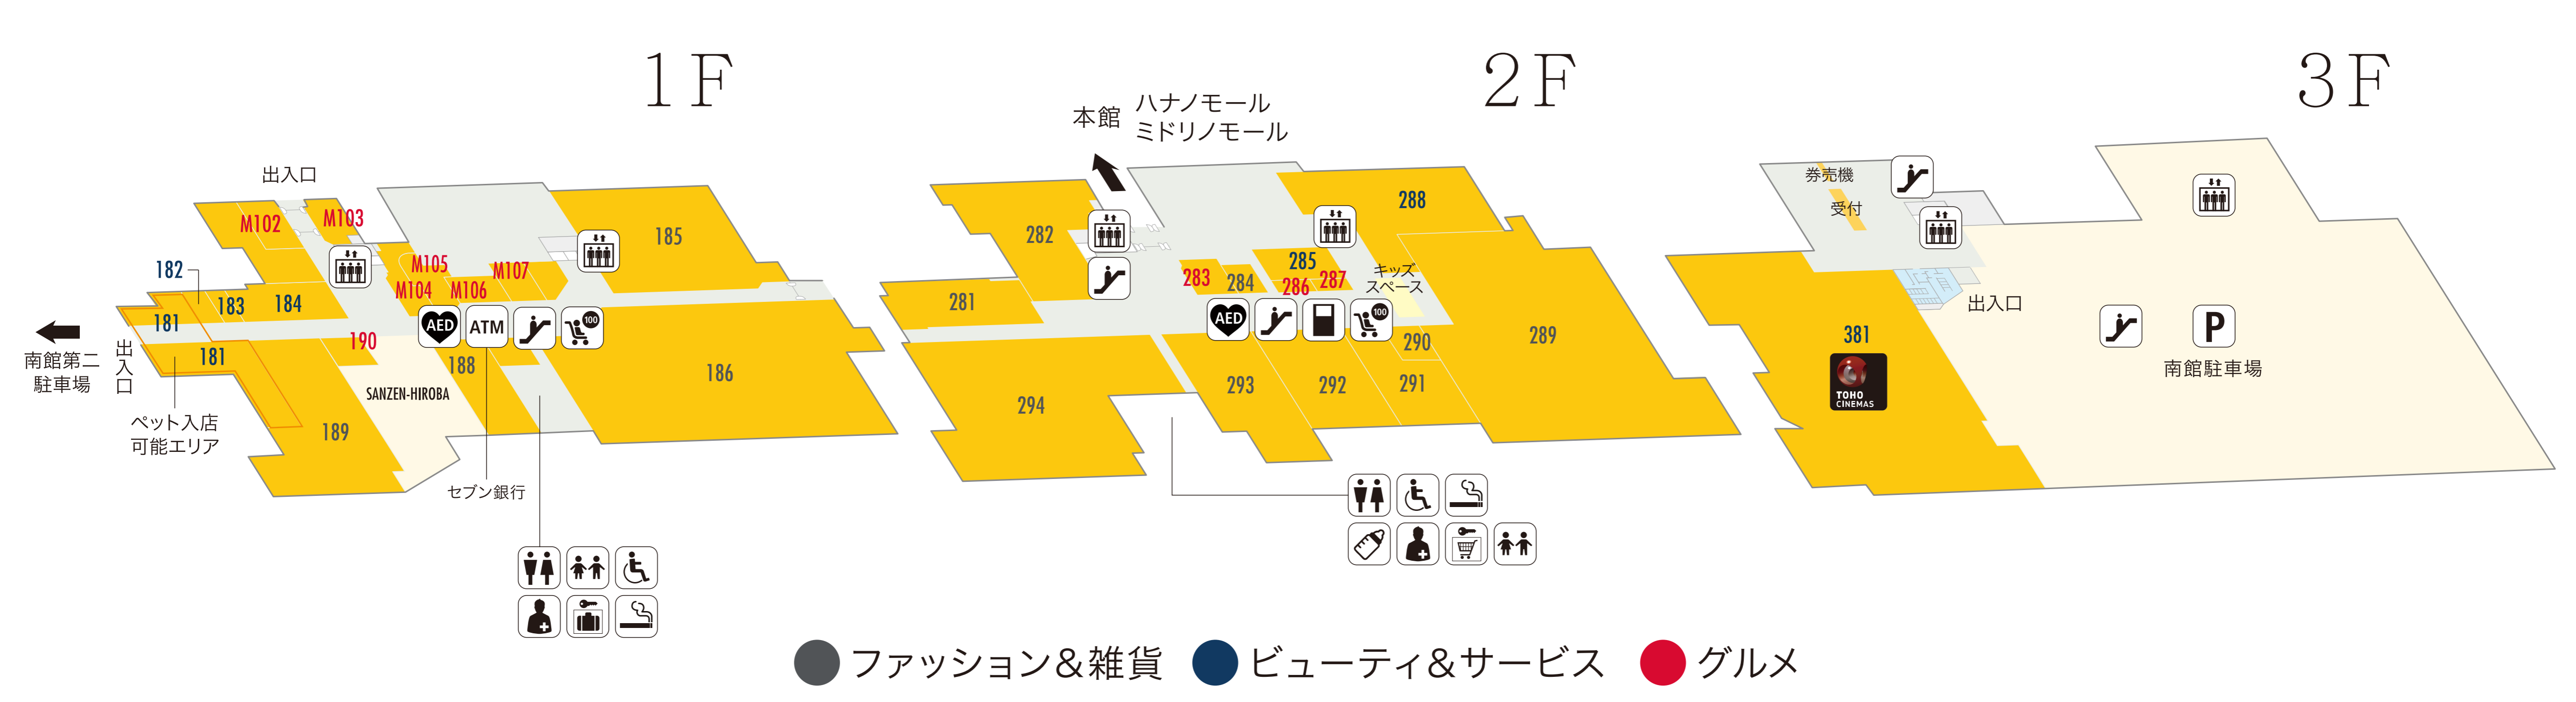

## ミドリノモール

360	京阪百貨店(ロフト)
361	イズミヤ

**京阪百貨店3F 子供服売場のご案内**

子供服取扱ブランド	アプレックール/コンビミニ/プチボウゲール/(ベビー)ユニエルククティオン/ワスク/パーターパーティー/ブロード/リーズ/ミキハウス/ミキハウス ダブルB/ラグマート
雑貨他	ゲンキ・キッズ(子供靴)/ミキハウスキッズパル(幼児教室)

# 南館ヒカリノモール