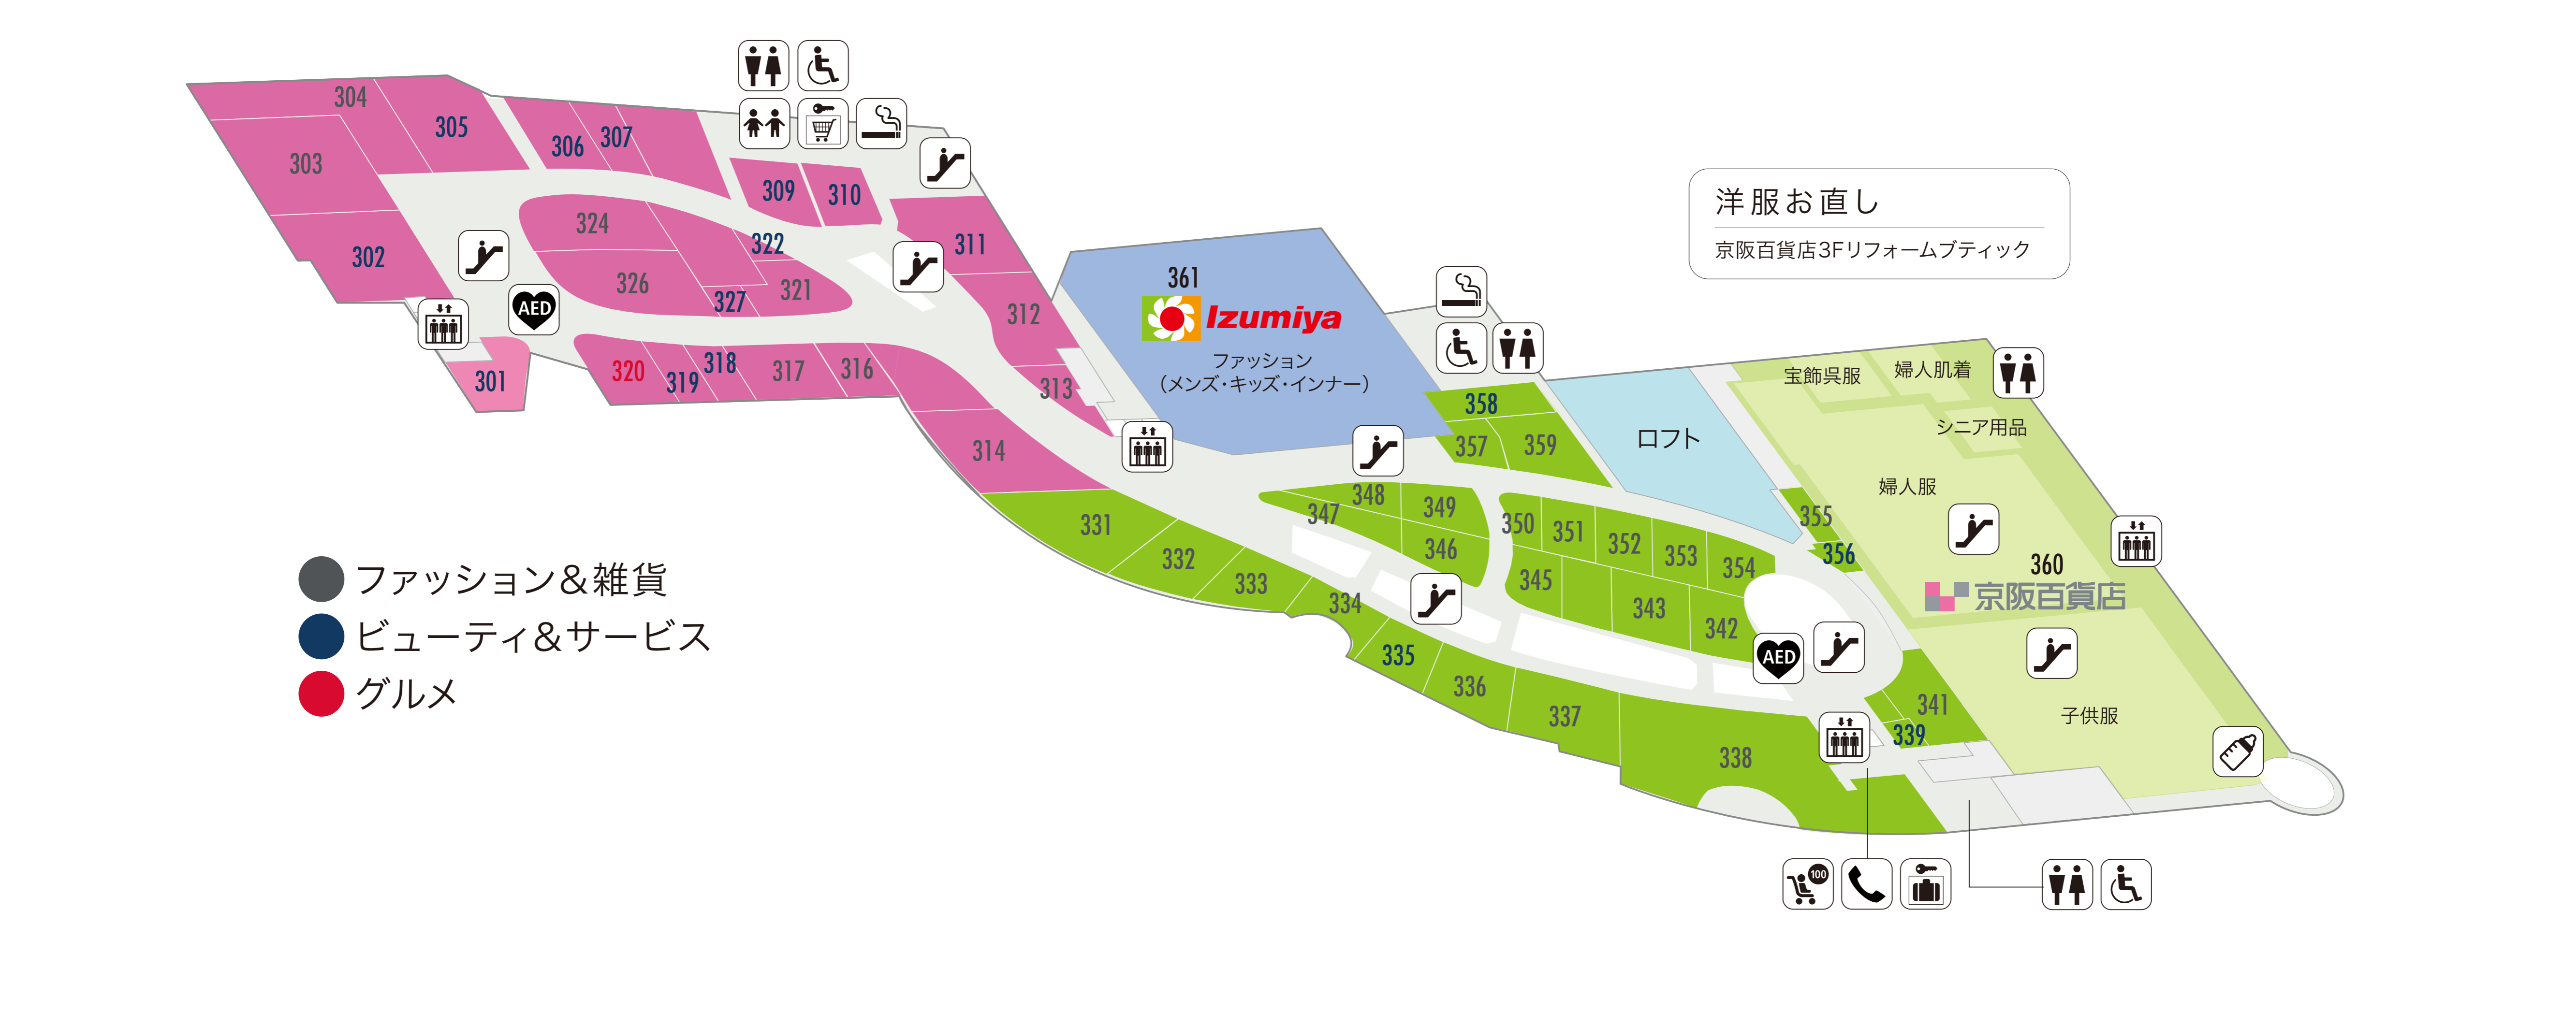

本館 ハナノモール・ミドリノモール3F

ハナノモール

301	EvoLuty
302	くずはアートギャラリー
303	フランフラン
304	ヴィレッジ ヴァンガード
305	フリ&ゲーム
306	エイチ・アイ・エス
307	JTB京阪トラベル
309	モンサンミッシェル
310	楽天モバイル
311	ABCクッキングスタジオ
312	ティアドアーズ
313	好奇心の部屋
314	ikka
316	エメフィール
317	TOWERmini(タワーミニ)
318	auショップ
319	SoftBank
320	タリーズコーヒー

ミドリノモール

321	オフノオン キッチン
322	マークスアンドウェブ
324	B&A STYLE
326	パーフェクトスーツファクトリー
327	スモカウンター

ミドリノモール

342	THE SHOP TK ミックスバイス
343	サククスバー
345	ハイダウェイ
346	BRICK HOUSE by Tokyo Shirts
347	JINS
348	フルストレージロージング The 2nd
349	インテリアブラザ
350	フルストレージロージング
351	さが美
352	ナチュラルキッチン アンド
353	織部
354	ハンパティーンダンディーチャーム
355	ジェネレル
356	ビューアスタイル
357	アルジー
358	セイハ英語学院・ドリームファクト
359	ベリーキッズ
360	京阪百貨店

ミドリノモール

360	京阪百貨店(ロフト)
361	イズミヤ

京阪百貨店3F 子供服売場のご案内

子供服取扱ブランド	アプレックール/コンビミニ/プチボウゲール/(ベビー)ユニエルククティオン/ワスク/パーターパーティー/ブロード/リーズ/ミキハウス/ミキハウス ダブルB/ラグマート
雑貨他	ゲンキ・キッズ(子供靴)/ミキハウスキッズパル(幼児教室)