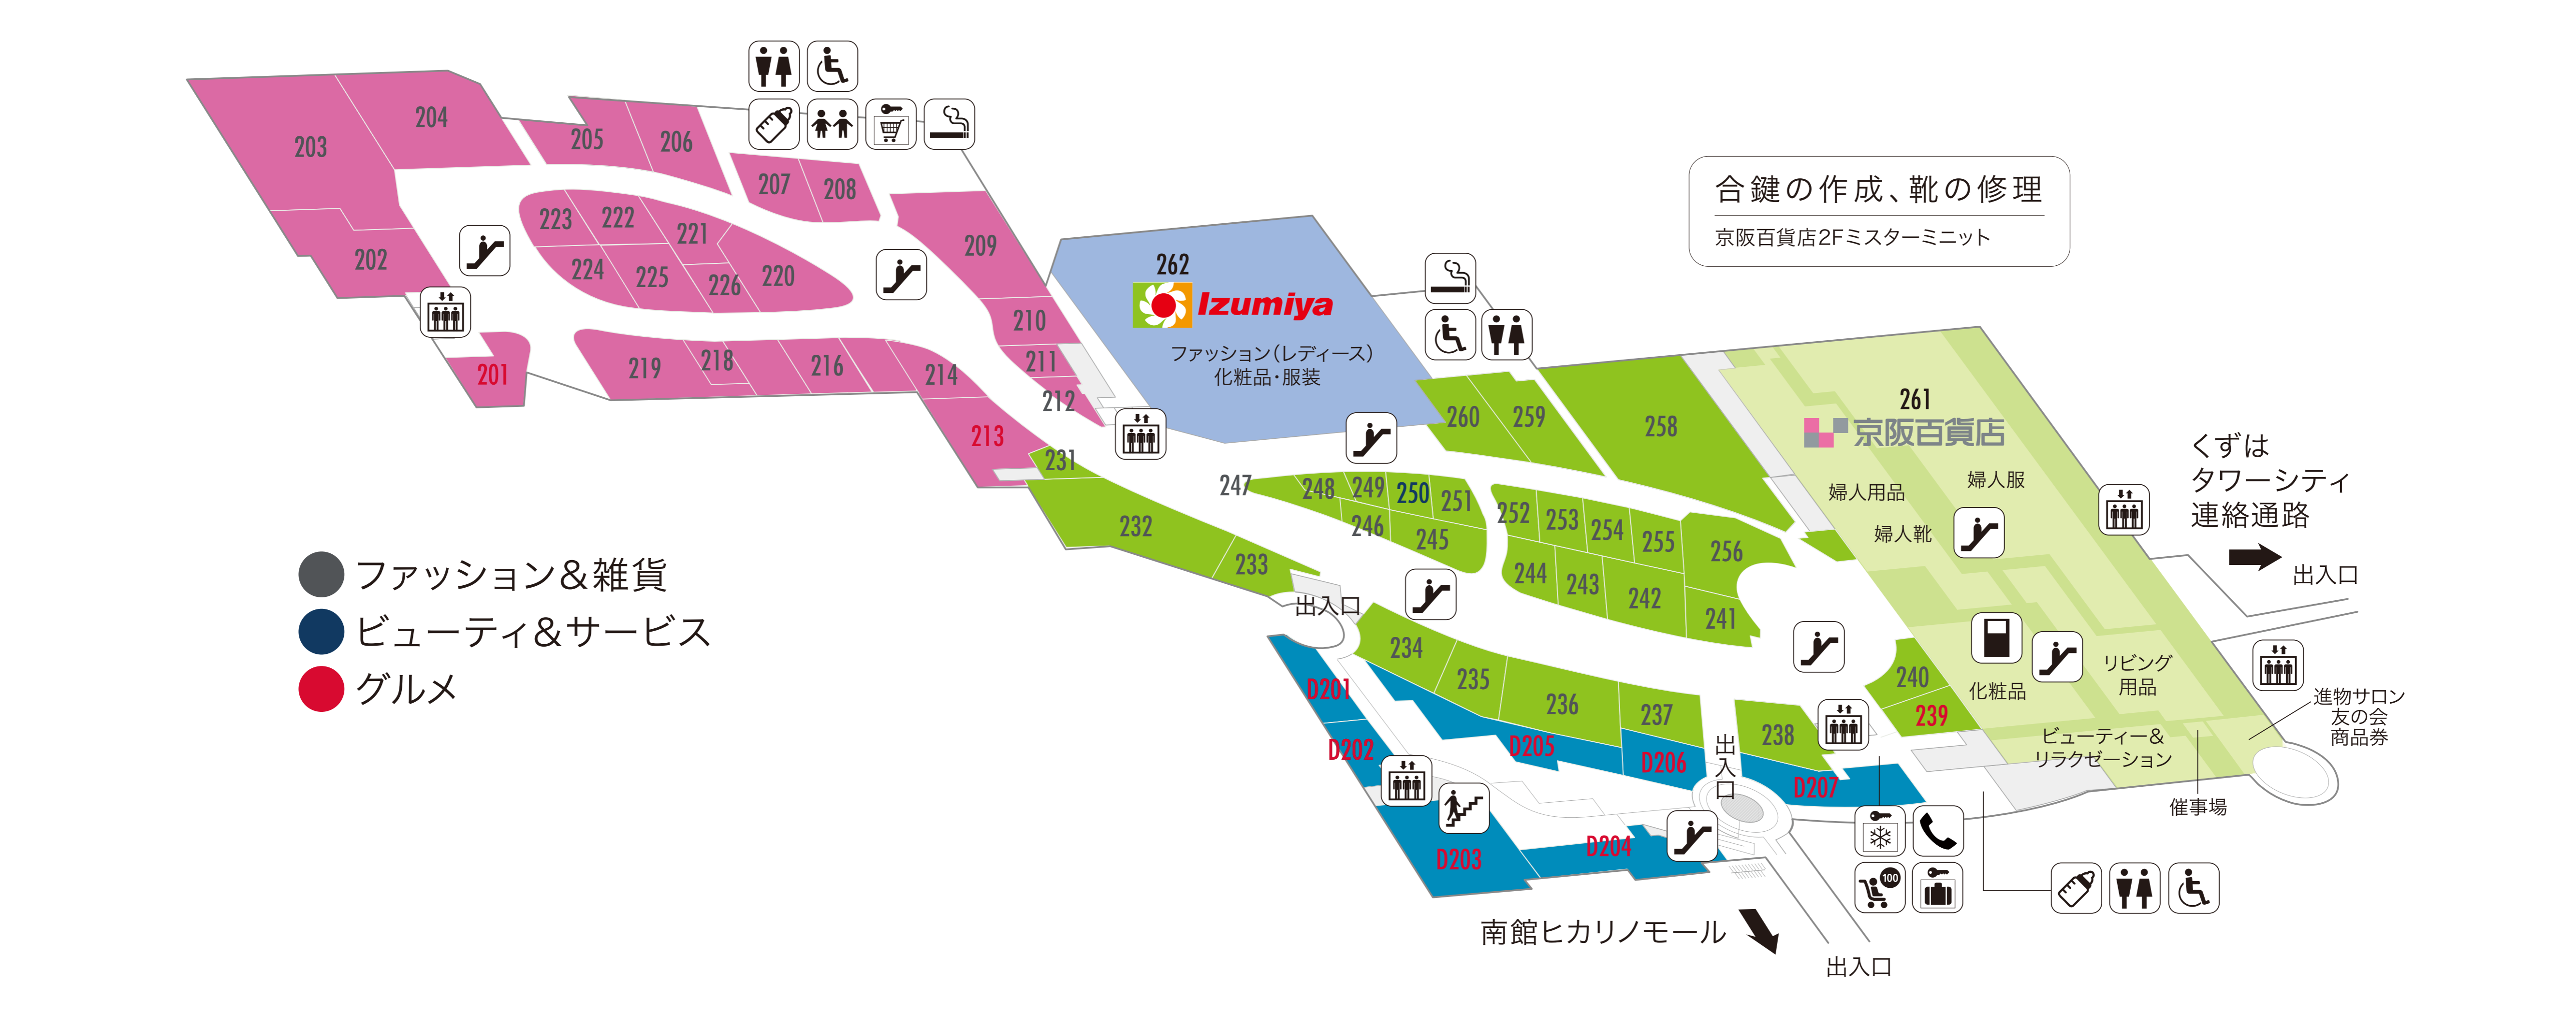

## ハナノモール

100	メガロス
101	アディダス オリジナルスショップ
102	ZARA
103	Gap
104	ルクルブラン
105	エースシューズ
106	アイダ ジュネラル ストア
107	アロンピア
108	アパハリスリー トアーズ
109	ゴンチャ 12/21(月)OPEN
110	Canal4°C
111	Puzzle CAT
112	ピーミング ライフストア by ビームス
113	ジャーナル スタンダード レビューム
114	ユナイテッドアローズ グリーンレーベル リラクシング
115	コラージュ ガリヤルダ ガランテ
116	カラカラ
118	ヴァイトライ
120	フルーツギャザリング

## ダイニングストリート

D102	東京純豆腐
D103	幸福飯店 ハッピーハンデン
D104	かつくら
D106	スターバックスコーヒー
D107	炭焼ステーキ・ハンバーグと元気野菜たち 森のロマン亭
D108	ウズ
D109	五穀
D110	鶏soba 座銀 12/15(火)OPEN

**フードコート**

F101	ドトールコーヒーショップ
F102	クレープ・パスタ RICO
F103	長崎ちゃんぽん リンガーハット
F104	手づくりハンバーグ・洋食堂 津の田ミート
F105	大阪 堂島 海鮮王
F106	京都ラーメン「香陽堂」
F107	めん料理老舗 味万
F108	たこ焼きの蛸千
F109	サーティワンアイスクリーム

## ミドリノモール

131	ケービーエフ
132	ベイフロー
133	Chinon
134	ヘアメイク スリーク
136	グレイティ プリアン
137	バイ ビームス
138	イーブス サプライ ウィメンズストア
139	ジーナシス
140	ナチュラルビューティーベーシック
141	まつもと眼科クリニック
142	ハートアップ
143	医療法人 たかぎ歯科クリニック
144	メルチェリア
145	高橋メガネ
146	ジャズミンズビークス
147	レディラック ルカ
148	ロイヤルハーモニー by ヒフミヤ
149	ジュティ
150	アズール バイ マウジー
152	フレッド・ダイニンググーテ
154	青山フラワーマーケット

## ハナノモール

201	タリス タルト&カフェ
202	ヨギボー
203	ZARA
204	GapKids
205	チャオパニック ティビー
206	ビス
207	ゾフ
208	ショッピング
209	アフタヌーンティー・ホーム&リビング
210	クリア
211	コクレ
212	チェックタック
213	アフタヌーンティー・ティールーム
214	靴下屋
216	ダブルエー オリエンタルトラフィック
218	イチヨンプラス
219	ニコアンド