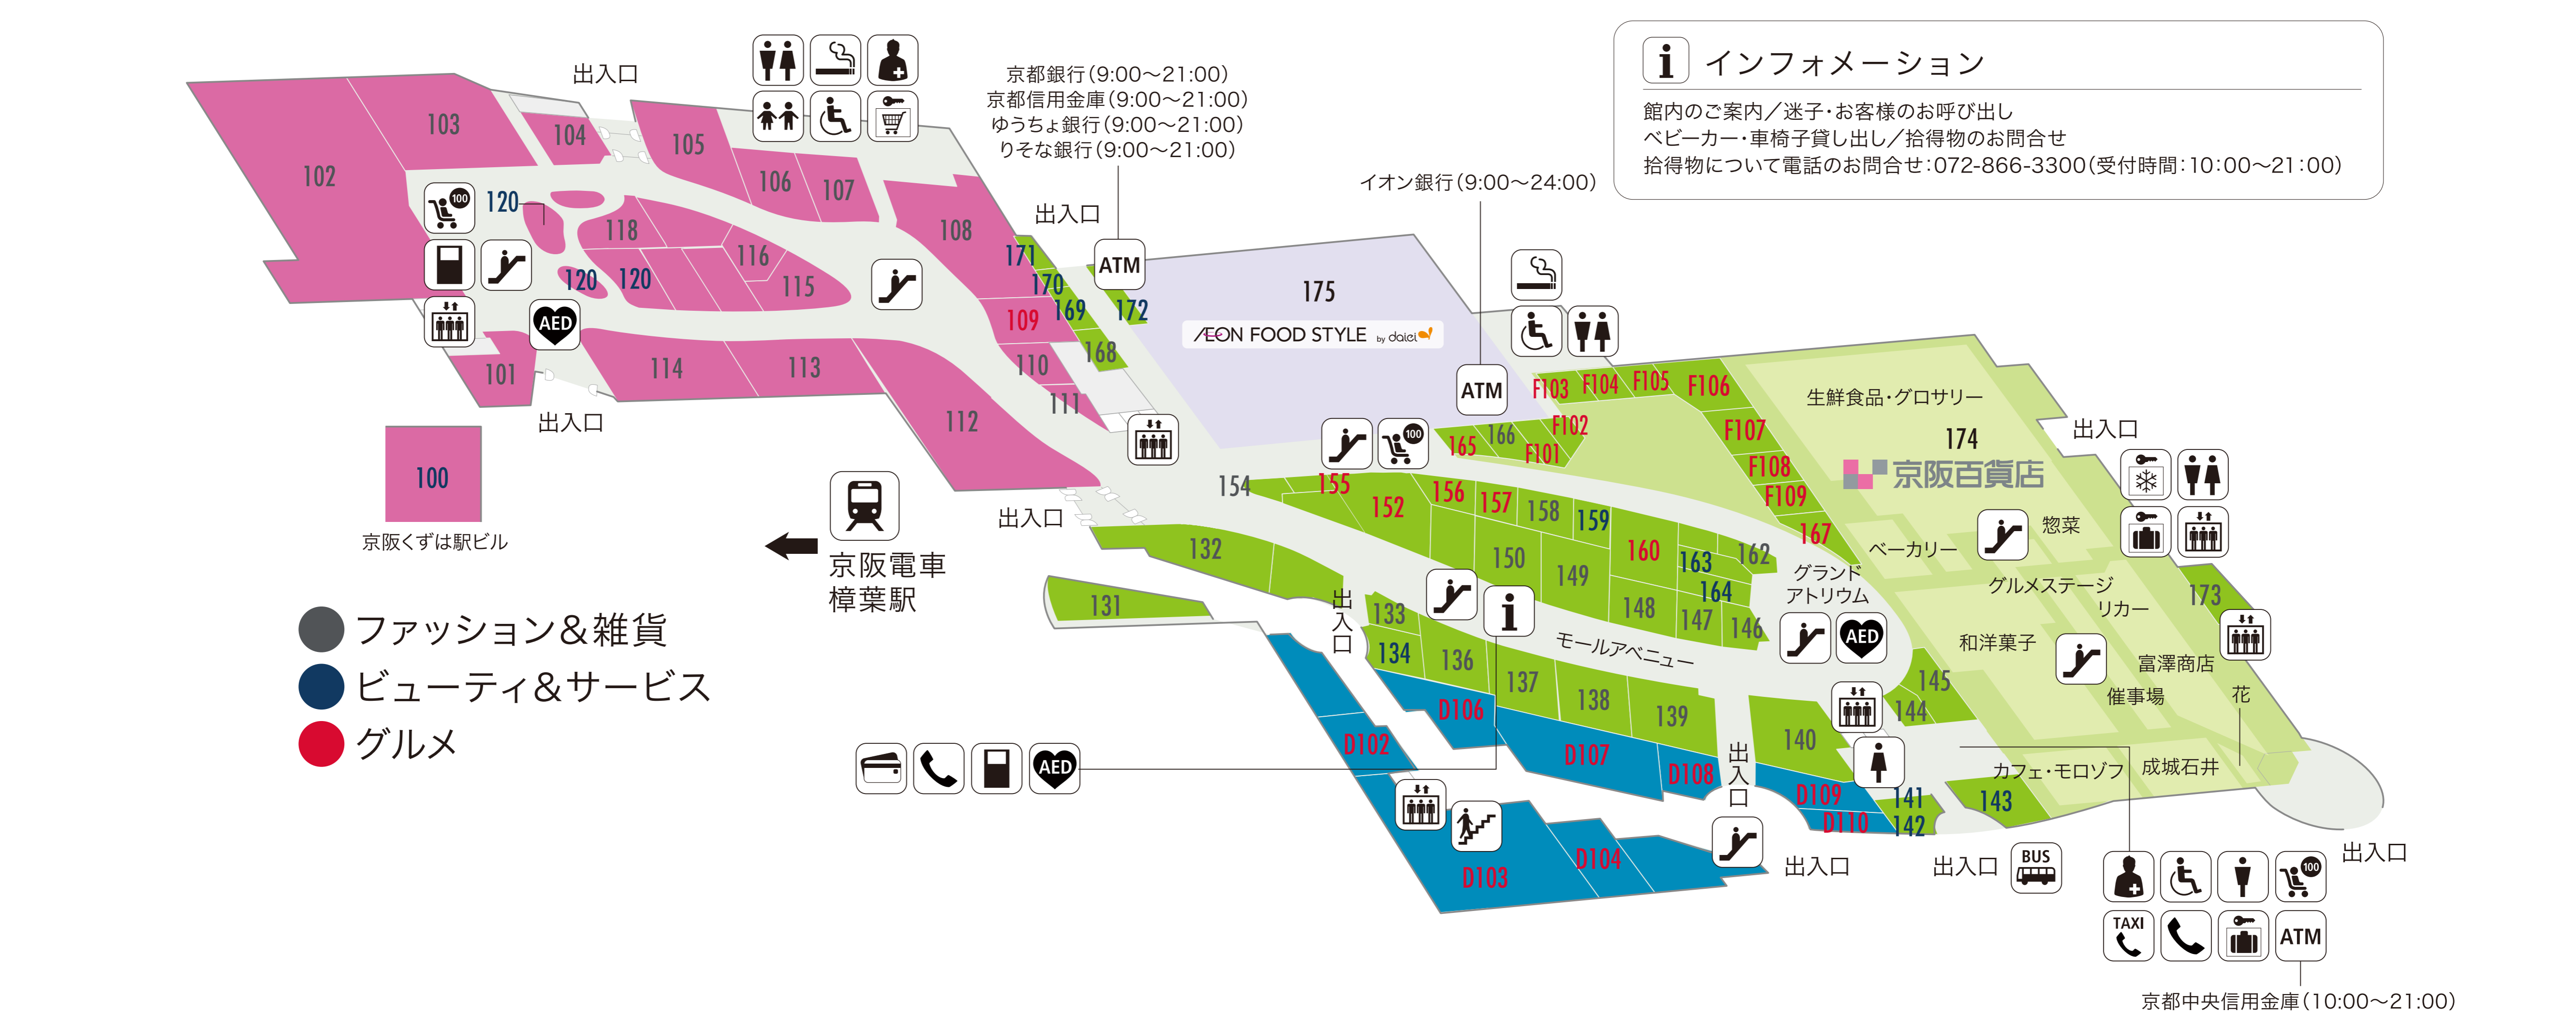

# 本館 ハナノモール・ミドリノモール1F

## ハナノモール

100	メガロス
101	アディダス オリジナルスショップ
102	ZARA
103	Gap
104	ルクルブラン
105	エースシューズ
106	アイダ ジュネラル ストア
107	アロンピア
108	アパハリスリー トアーズ
109	ゴンチャ 12/21(月)OPEN
110	Canal4°C
111	Puzzle CAT
112	ピーミング ライフストア by ビームス
113	ジャーナル スタンダード レビューム
114	ユナイテッドアローズ グリーンレーベル リラクシング
115	コラージュ ガリヤルダ ガランテ
116	カラカラ
118	ヴァイトライ
120	フルーツギャザリング

## ダイニングストリート

D102	東京純豆腐
D103	幸福飯店 ハッピーハンデン
D104	かつくら
D106	スターバックスコーヒー
D107	炭焼ステーキ・ハンバーグと元気野菜たち 森のロマン亭
D108	ウズ
D109	五穀
D110	鶏soba 座銀 12/15(火)OPEN

**フードコート**

F101	ドトールコーヒーショップ
F102	クレープ・パスタ RICO
F103	長崎ちゃんぽん リンガーハット
F104	手づくりハンバーグ・洋食堂 津の田ミート
F105	大阪 堂島 海鮮王
F106	京都ラーメン「香陽堂」
F107	めん料理老舗 味万
F108	たこ焼きの蛸千
F109	サーティワンアイスクリーム

## ダイニングストリート

D201	串家物語
D202	鶴橋 風月
D203	旬和席うおまん
D204	PSマリン
D205	チーズと生はちみつ BeNe
D206	金屋パスタ
D207	大起水産 回転寿司