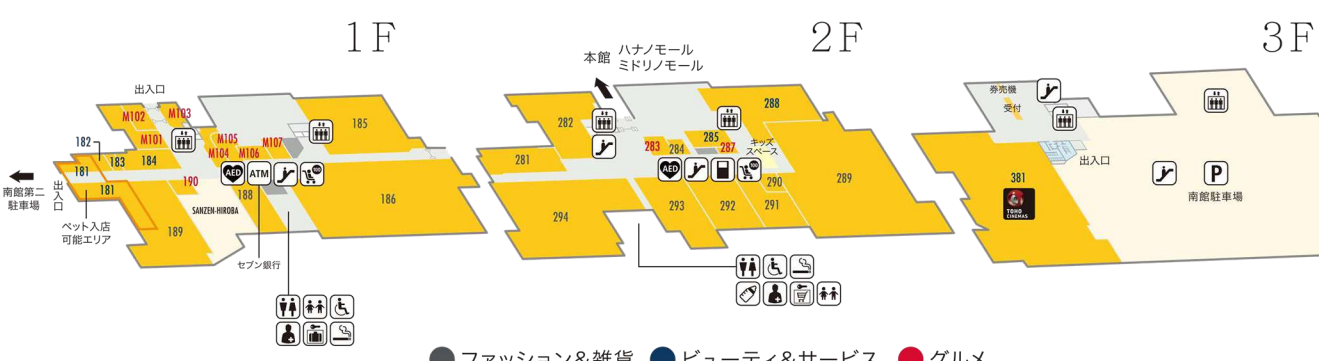

ミドリノモール

- 322 マークスアンドウェブ
- 326 パーフェクトスーツファクトリー
- 327 スーモカウンター
- 331 ムラサキスポーツ
- 332 WEGO
- 333 レイジブルー
- 334 スマホスピタル
- 335 ドクターズレッチ
- 336 ザ・スーツカンパニー
- 337 エムズ
- 338 水嶋書房
- 339 保険ほっとライン
- 341 3COINS
- 342 THE SHOP TK ミクスバイス

ミドリノモール

- 343 サックスバー
- 345 ハイダウェイ
- 346 BRICK HOUSE by Tokyo Shirts
- 347 JINS
- 348 フンチラマイ
- 349 インテリアプラザ
- 350 フルストレージクロージング
- 351 さが美
- 352 ナチュラルキッチンアンド
- 353 織部
- 354 ハンディエーダンフティーチャーム
- 355 ジェネレル
- 356 ピュアネイリ
- 357 アルジー
- 358 セイハ英語学院・ドリームファクト
- 359 ベリーキッズ
- 360 京阪百貨店
- 360 京阪百貨店(ロフト)
- 361 イズミヤ

京阪百貨店3F 子供服売場のご案内

子供服取扱ブランド	アプレレクール/こどもの森/コンビミニ/アポロワグネル/パペ・メイユル/グッドティーン/ワスク・バーズ/パーティール/ブリーズ/ミキハウス/ミキハウス ダブルB/ラグマート
雑貨 他	ゲンキ・キッズ(子供服)/ミキハウスキッズバル(幼児教室)

南館 ヒカリノモール

1F ヒカリノモール

- 181 ナンバペットクリニック
- 181 ペットランドピースワン
- 182 美容室イブンカット
- 183 ほけん百花
- 184 スギ薬局
- 185 セビオスポーツエクスプレス
- 186 エディオン
- 188 マイワヤ
- 189 ニトリデコホーム
- 190 Tapista(タピスタ)