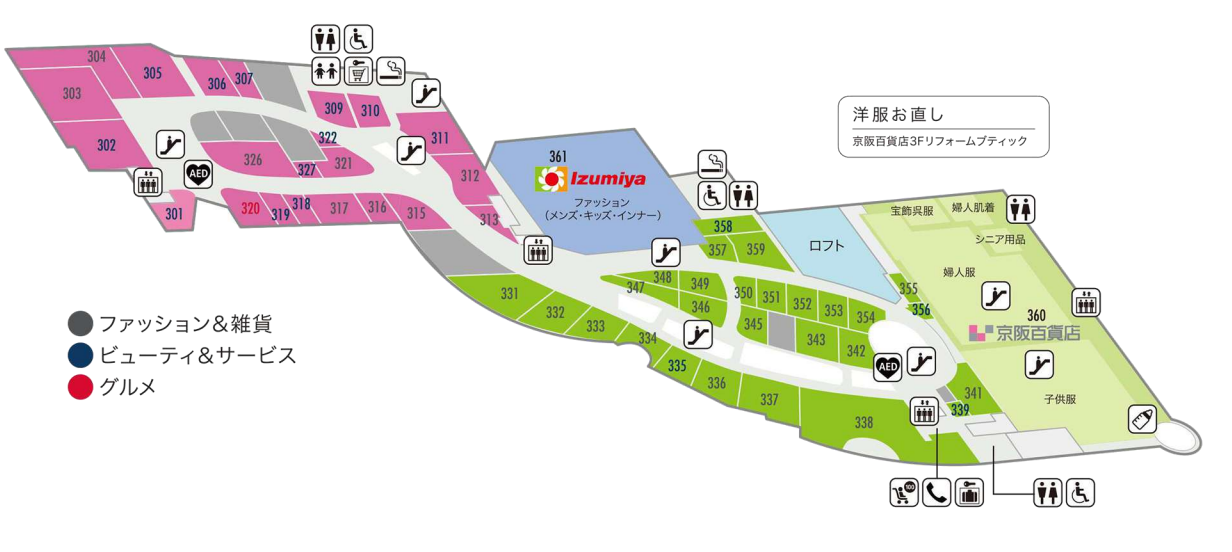

ミドリノモール

- 131 ケービーエフ
- 132 ベイフロー
- 134 ヘアメイク スリーク
- 135 リル カリアリ
- 136 グレティ アリアリ
- 137 ガレージ オブ グッド クロージング 4/19(日)CLOSE
- 138 イース サプライ ウィメンズストア
- 139 ジーナシス
- 140 ナチュラルビューティーベーシック
- 141 まつもと眼科クリニック
- 142 ハートアップ
- 143 医療法人 たかぎ歯科クリニック
- 144 メルチェリア
- 145 高橋メガネ
- 146 ジャスマンピークス
- 147 レディ ラック ルカ
- 148 ロイヤルハーモニー by ビハマヤ
- 149 ジュディー
- 150 アズール バイ マウジー
- 151 mizuba
- 152 プレドリ・ダイニンググーテ
- 153 アジテアクセサリーズ
- 154 青山アラワーマーケット
- 155 モンローール
- 156 久世福商店
- 157 ルビシア
- 158 ミノル
- 159 コスメティックサロン 美栄
- 160 カルメィコーヒーファーム
- 161 ナツダム
- 162 ストーンマーケット
- 163 オルビス
- 164 DH直営店
- 165 フルーツショップ やまさく
- 166 ナルミヤ
- 167 メルカートピッコロ
- 168 ハンバ
- 169 QBハウス
- 170 正栄クリエーティング
- 171 ドリームスクウェア
- 172 セクシィ相談カウンター
- 173 くずはマキノ電業
- 174 京阪百貨店
- 175 AEON FOOD STYLE by daiei

ダイニングストリート

- D201 串家物語
- D202 鶴橋 風月
- D203 旬和座 うおまん
- D204 PSマリノ
- D206 金屋バスタ
- D207 大起水産 回転寿司

ミドリノモール

- 231 キソラ
- 232 オペクドットクラブ
- 233 レトロガール
- 234 アクシズファム
- 235 アースミュージック&エコロジー プレミアムストア
- 236 ローズマリー
- 237 チュチュアンナ
- 238 ローリーズファーム
- 239 くずは珈琲by珈人
- 240 スロヴネンヤドッセー
- 241 イング
- 242 カクタス セボ
- 243 アズ ノックス ピンキー
- 244 ジェリービーンズ
- 245 マリークウント
- 246 しゃいず
- 247 ビースリー
- 248 ベル・ローマ
- 249 フィットフィット
- 250 ラフィネ
- 251 ブティック リザー
- 252 ジュリーツツミ
- 253 サマンサモスモス
- 254 ランダ
- 255 エース
- 256 じぶんまくら
- 257 アイアクト
- 258 無印良品
- 259 センズオブプレイズ バイアーバンリサーチ
- 260 ロベビクニック
- 261 京阪百貨店
- 262 イズミヤ

本館 ハナノモール・ミドリノモール3F

洋服お直し
 京阪百貨店3Fリフォームブティック

ハナノモール

- 301 EvoLuty
- 302 くずはアートギャラリー
- 303 フランフラン
- 304 ヴィレッジ ヴァンガード
- 305 フリ&ゲーム
- 306 エイチ・アイ・エス
- 307 JTB京阪トラベル
- 308 モンサンミッシェル
- 310 楽天モバイル
- 311 ABCクッキングスタジオ
- 312 アイアンドアイズ
- 313 好奇心の部屋
- 315 アーノルドパーマー タイムレス
- 316 エメフィール
- 317 TOWERMOPPI (タワーミニ)
- 318 auショップ
- 319 SoftBank
- 320 トライズコーヒー
- 321 オフオン キッチン

ミドリノモール

- 322 マークスアンドウェブ
- 326 パーフェクトスーツファクトリー
- 327 スーモカウンター
- 331 ムラサキスポーツ
- 332 WEGO
- 333 レイジブルー
- 334 スマホスピタル
- 335 ドクターズレッチ
- 336 ザ・スーツカンパニー
- 337 エムズ
- 338 水嶋書房
- 339 保険ほっとライン
- 341 3COINS
- 342 THE SHOP TK ミクスバイス