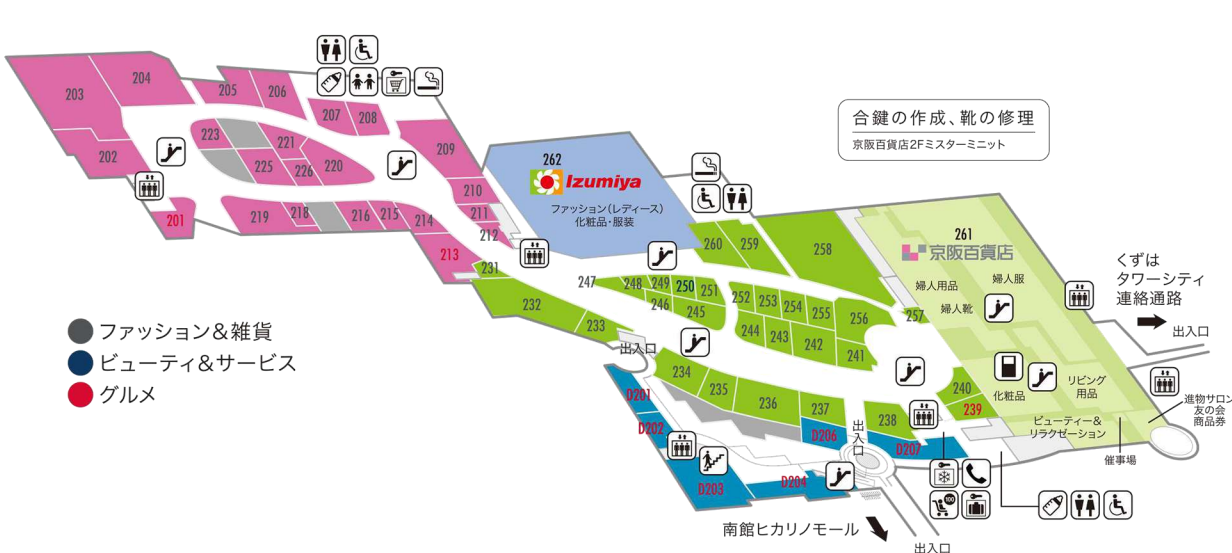

本館 ハナノモール・ミドリノモール2F

合鍵の作成、靴の修理
京阪百貨店2Fマスターミニット

ハナノモール

- 201 デリス タルト&カフェ
- 202 ヨギボー
- 203 ZARA
- 204 GapKids
- 205 チャオパニック ティビー
- 206 ビス
- 207 ソフ
- 208 ショップイン
- 209 アフタヌーンティー・ホーム&リビング
- 210 クリア
- 211 コクレ
- 212 チックタック
- 213 アフタヌーンティー・ティールーム
- 214 靴下屋
- 215 ヴィレッジヴァンガード POP UP STORE
- 216 ダブルユー オリエンタルトラフィック
- 218 イチヨンプラス
- 219 ニコアント

ダイニングストリート

- D201 串家物語
- D202 鶴橋 風月
- D203 旬和座 うおまん
- D204 PSマリノ
- D206 金屋バスタ
- D207 大起水産 回転寿司

ミドリノモール

- 231 キソラ
- 232 オペクドットクラブ
- 233 レトロガール
- 234 アクシズファム
- 235 アースミュージック&エコロジー プレミアムストア
- 236 ローズマリー
- 237 チュチュアンナ
- 238 ローリーズファーム
- 239 くずは珈琲by珈人
- 240 スロヴネンヤドッセー
- 241 イング
- 242 カクタス セボ
- 243 アズ ノックス ピンキー
- 244 ジェリービーンズ
- 245 マリークウント
- 246 しゃいず
- 247 ビースリー
- 248 ベル・ローマ
- 249 フィットフィット
- 250 ラフィネ
- 251 ブティック リザー
- 252 ジュリーツツミ
- 253 サマンサモスモス
- 254 ランダ
- 255 エース
- 256 じぶんまくら
- 257 アイアクト
- 258 無印良品
- 259 センズオブプレイズ バイアーバンリサーチ
- 260 ロベビクニック
- 261 京阪百貨店
- 262 イズミヤ