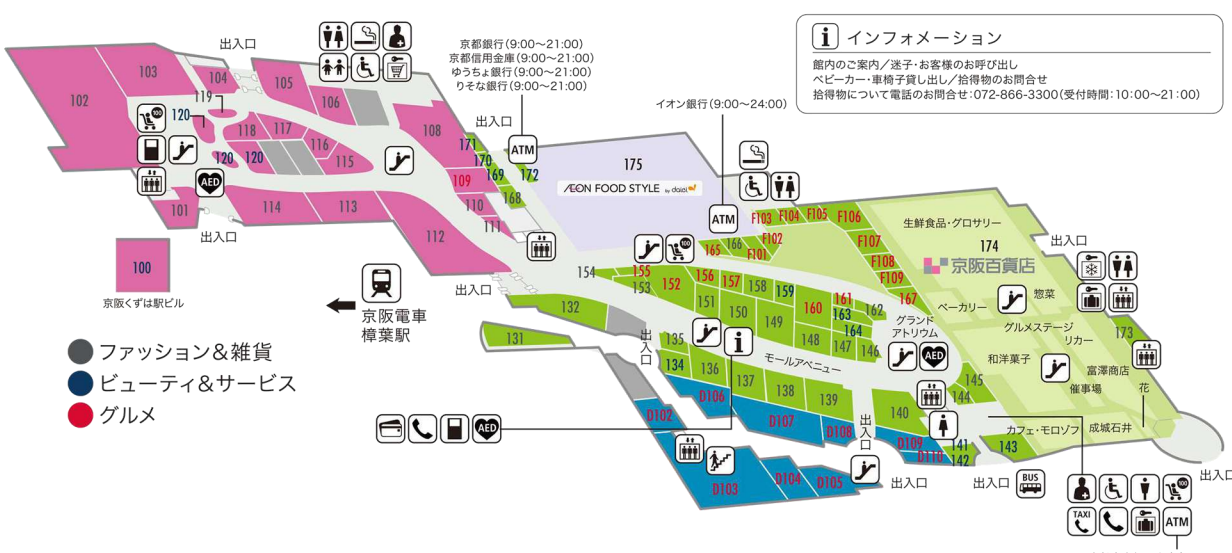

パーキングガイド

「駐車券」を店内に必ずお持ちください。
 レジで「駐車券」を必ずご提示ください。
 駐車券に印刷されているバーコードを読み取り、お買い上げ金額を精算します。

お帰りの際は事前精算機、出口精算機に「駐車券」と「e-kenetカード(お持ちの方)」を挿入してください。

駐車料金は下記のとおり
 ●超過料金は30分ごとに300円

お

本館 ハナノモール・ミドリノモール1F

インフォメーション
 館内のご案内/迷子/お客様のお呼び出し
 ベビーカー・車椅子貸し出し/荷物物のお問合せ
 拾得物について電話のお問合せ:072-866-3300(受付時間:10:00~21:00)

ハナノモール

- 100 メガロス
- 101 アディダス オリジナルショップ
- 102 ZARA
- 103 Gap
- 104 ルクルブラン
- 105 エースシューズ
- 106 アイダ ジェネラル ストア
- 108 アーバンリサーチ ドアーズ
- 109 j.s.pancake cafe
- 110 Canal4C
- 111 Puzzle CAT
- 112 ビーミング ライフストア by ビームス
- 113 ジャーナル スタンダード レリューム
- 114 ユナイテッドアローズ グリーンレーベル リラクシング
- 115 コラージュ ガリヤルダ ガランテ
- 116 カラカラ
- 117 ホワイト ザ・スーツカンパニー
- 118 ヴィトライ
- 119 ジュアキヤス
- 120 フルーツギャザリング

ミドリノモール

- 131 ケービーエフ
- 132 ベイフロー
- 134 ヘアメイク スリーク
- 135 リル カリアリ
- 136 グレティ アリアリ
- 137 ガレージ オブ グッド クロージング 4/19(日)CLOSE
- 138 イース サプライ ウィメンズストア
- 139 ジーナシス
- 140 ナチュラルビューティーベーシック
- 141 まつもと眼科クリニック
- 142 ハートアップ
- 143 医療法人 たかぎ歯科クリニック
- 144 メルチェリア
- 145 高橋メガネ
- 146 ジャスマンピークス
- 147 レディ ラック ルカ
- 148 ロイヤルハーモニー by ビハマヤ
- 149 ジュディー
- 150 アズール バイ マウジー
- 151 mizuba
- 152 プレドリ・ダイニンググーテ
- 153 アジテアクセサリーズ
- 154 青山アラワーマーケット
- 155 モンローール
- 156 久世福商店
- 157 ルビシア
- 158 ミノル
- 159 コスメティックサロン 美栄
- 160 カルメィコーヒーファーム
- 161 ナツダム
- 162 ストーンマーケット
- 163 オルビス
- 164 DH直営店
- 165 フルーツショップ やまさく
- 166 ナルミヤ
- 167 メルカートピッコロ
- 168 ハンバ
- 169 QBハウス
- 170 正栄クリエーティング
- 171 ドリームスクウェア
- 172 セクシィ相談カウンター
- 173 くずはマキノ電業
- 174 京阪百貨店
- 175 AEON FOOD STYLE by daiei