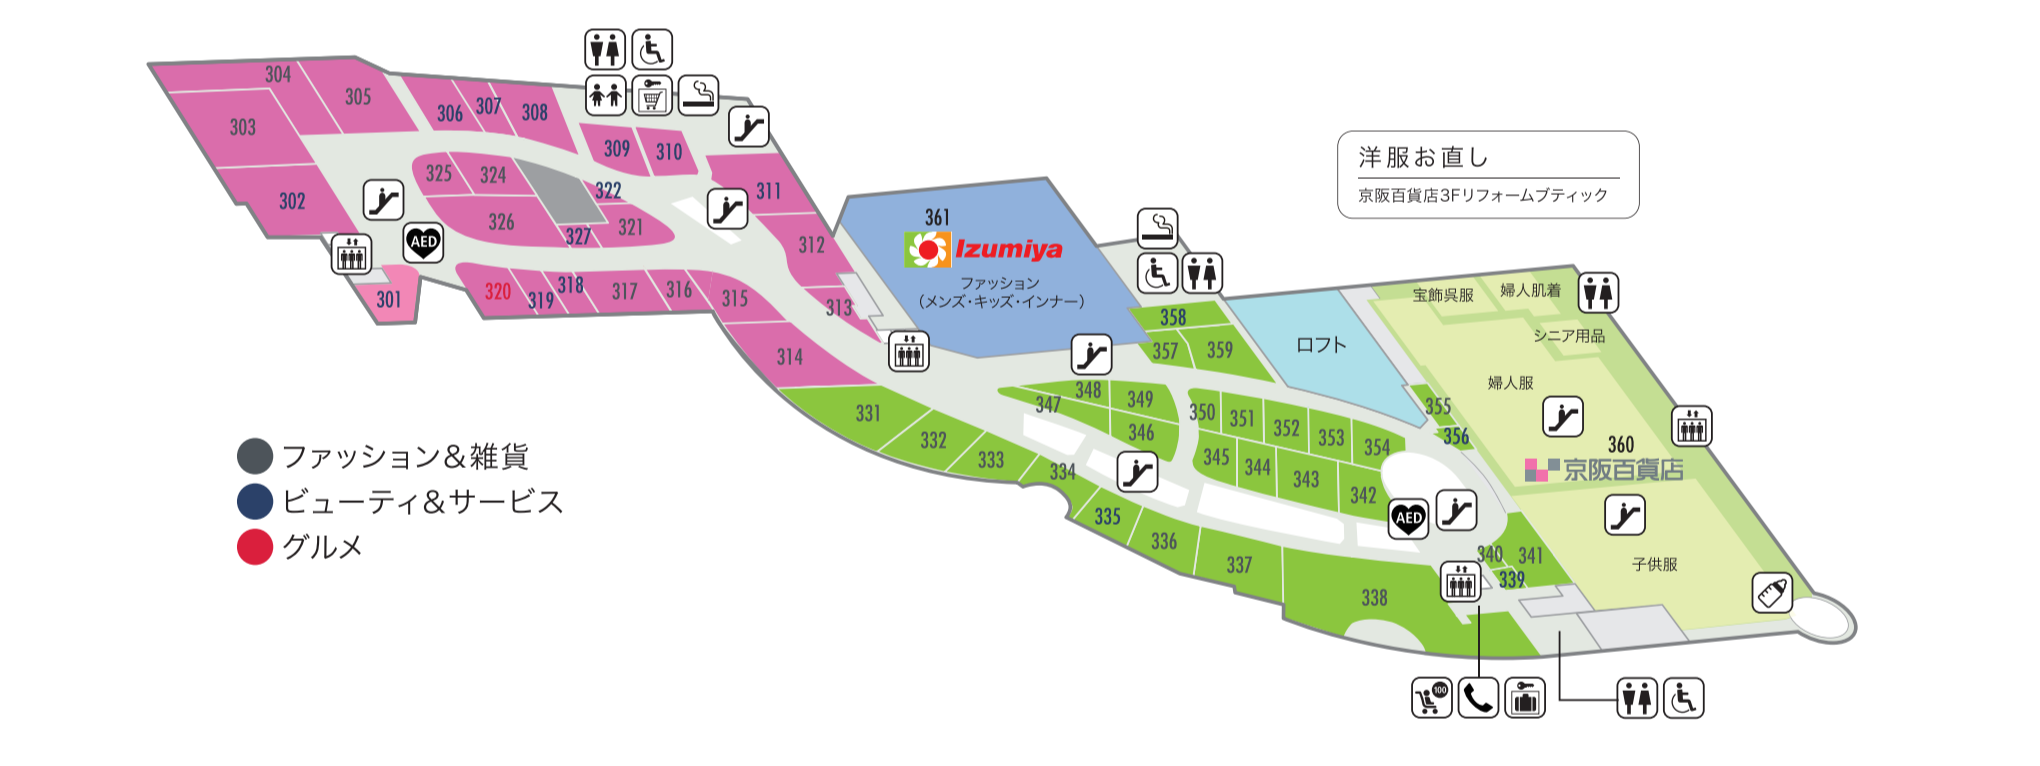

本館 ハナノモール・ミドリノモール2F

ハナノモール

- 201 デリス タルト&カフェ
- 202 ヨギボー
- 203 ZARA
- 204 GapKids
- 205 チャオパニック ティビー
- 206 ビス
- 207 ソフ
- 208 ショッピング
- 209 アフタヌーンティー・ホーム&リビング
- 210 クリア
- 211 コクレ
- 212 チックタック
- 213 アフタヌーンティー・ティールーム
- 214 靴下屋
- 215 グラニフ
- 216 ダブルエー オリエンタルラフィック
- 218 イチヨンプラス

ダイニングストリート

- D201 串家物語
- D202 鶴橋 風月
- D203 旬和席 うちまん
- D204 P.S.MANO
- D205 HOME LLA
- D206 金屋バスタ
- D207 大起水産 回転寿司

ミドリノモール

- 231 キソラ
- 232 オペクドットクラブ
- 233 レトロガール
- 234 アクシーズファミ
- 235 アースミュージック&エコロジー プレミアムストア
- 236 ローザマリ
- 237 チュチュアンナ
- 238 ローリーズファーム
- 239 くずは珈琲by個人
- 240 スロヴネヤドゥセー
- 241 イング
- 242 カクタス セボ
- 243 アズ ノッ アズ ピンキー
- 244 ジェリービーンズ
- 245 マリークアント
- 246 レーはいず
- 247 ビースリー

- インフォメーション
- 階段
- エスカレーター
- エレベーター
- トイレ
- 授乳室
- 紳士化粧室
- 婦人化粧室
- ATM
- 公衆電話
- オストメイト
- 喫煙所
- カート
- 冷蔵ロッカー
- 駐車場
- コイン式ベビーカー
- e-kenet
- カウンター
- ATM
- 公衆電話
- オストメイト
- 喫煙所
- カート
- 冷蔵ロッカー
- 駐車場
- コイン式ベビーカー
- e-kenet
- カウンター

本館 ハナノモール・ミドリノモール3F

ハナノモール

- 301 EvoLuty
- 302 くずはアートギャラリー
- 303 フランフラン
- 304 ヴィレッジ ヴァンガード
- 305 キティランド
- 306 イチ・アイ・エス
- 307 JTB京阪トラベル
- 308 エステティック ミス・パル
- 308 男のエステ ダンティハウス
- 309 モンサンミッシェル
- 310 楽天モバイル
- 311 ABCクッキングスタジオ
- 312 ティアランドディスプレイ
- 313 アンハンマン キッズコレクション
- 314 コーエン ジェネラルストア
- 315 アーノルドパーマー タイムス
- 316 エメフィール
- 317 TOWERmini(タワーミニ)