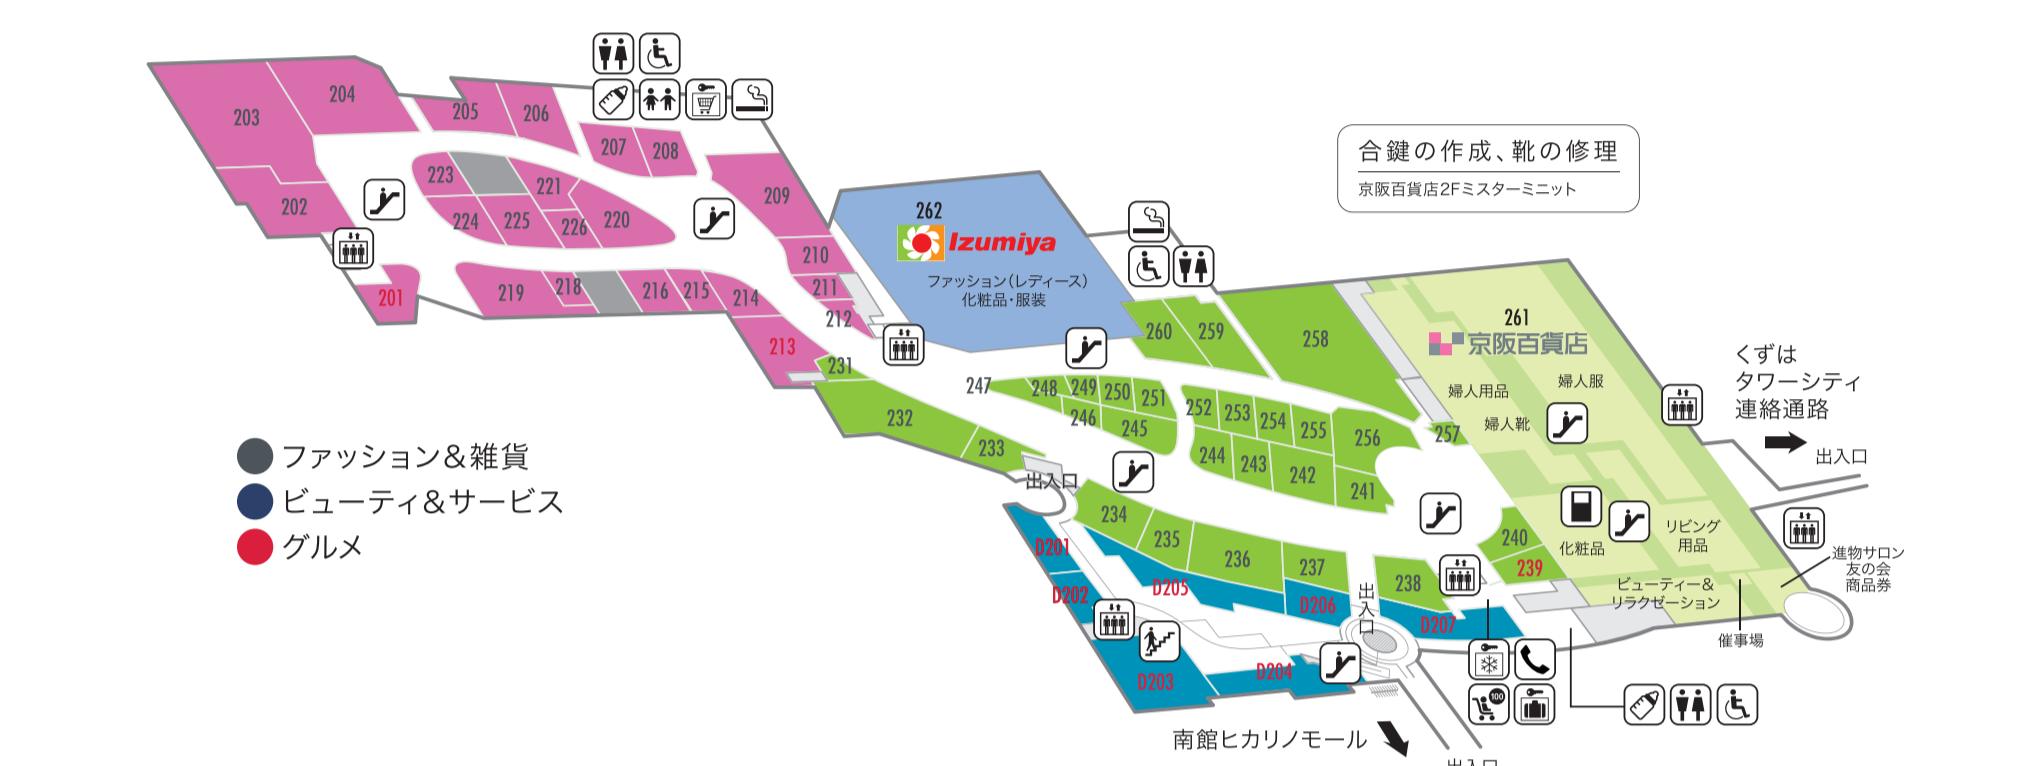

本館 ハナノモール・ミドリノモール2F

ハナノモール

- 201 デリス タルト&カフェ
- 202 ヨギボー
- 203 ZARA
- 204 GapKids
- 205 チャオパニック ティビー
- 206 ビス
- 207 ソフ
- 208 ショッピング
- 209 アフタヌーンティー・ホーム&リビング
- 210 クリア
- 211 コクレ
- 212 チックタック
- 213 アフタヌーンティー・ティールーム
- 214 靴下屋
- 215 グラニフ
- 216 ダブルエー オリエンタルラフィック
- 218 イチヨンプラス

ダイニングストリート

- D201 串家物語
- D202 鶴橋 風月
- D203 旬和席 うちまん
- D204 P.S.MANO
- D205 HOME LLA
- D206 金屋バスタ
- D207 大起水産 回転寿司

ミドリノモール

- 231 キソラ
- 232 オペクドットクラブ
- 233 レトロガール
- 234 アクシーズファミ
- 235 アースミュージック&エコロジー プレミアムストア
- 236 ローザマリ
- 237 チュチュアンナ
- 238 ローリーズファーム
- 239 くずは珈琲by個人
- 240 スロヴネヤドゥセー
- 241 イング
- 242 カクタス セボ
- 243 アズ ノッ アズ ピンキー
- 244 ジェリービーンズ
- 245 マリークアント
- 246 レーはいず
- 247 ビースリー

- インフォメーション
- 階段
- エスカレーター
- エレベーター
- トイレ
- 授乳室
- 紳士化粧室
- 婦人化粧室
- ATM
- 公衆電話
- オストメイト
- 喫煙所
- カート
- 冷蔵ロッカー
- 駐車場
- コイン式ベビーカー
- e-kenet
- カウンター
- ATM
- 公衆電話
- オストメイト
- 喫煙所
- カート
- 冷蔵ロッカー
- 駐車場
- コイン式ベビーカー
- e-kenet
- カウンター