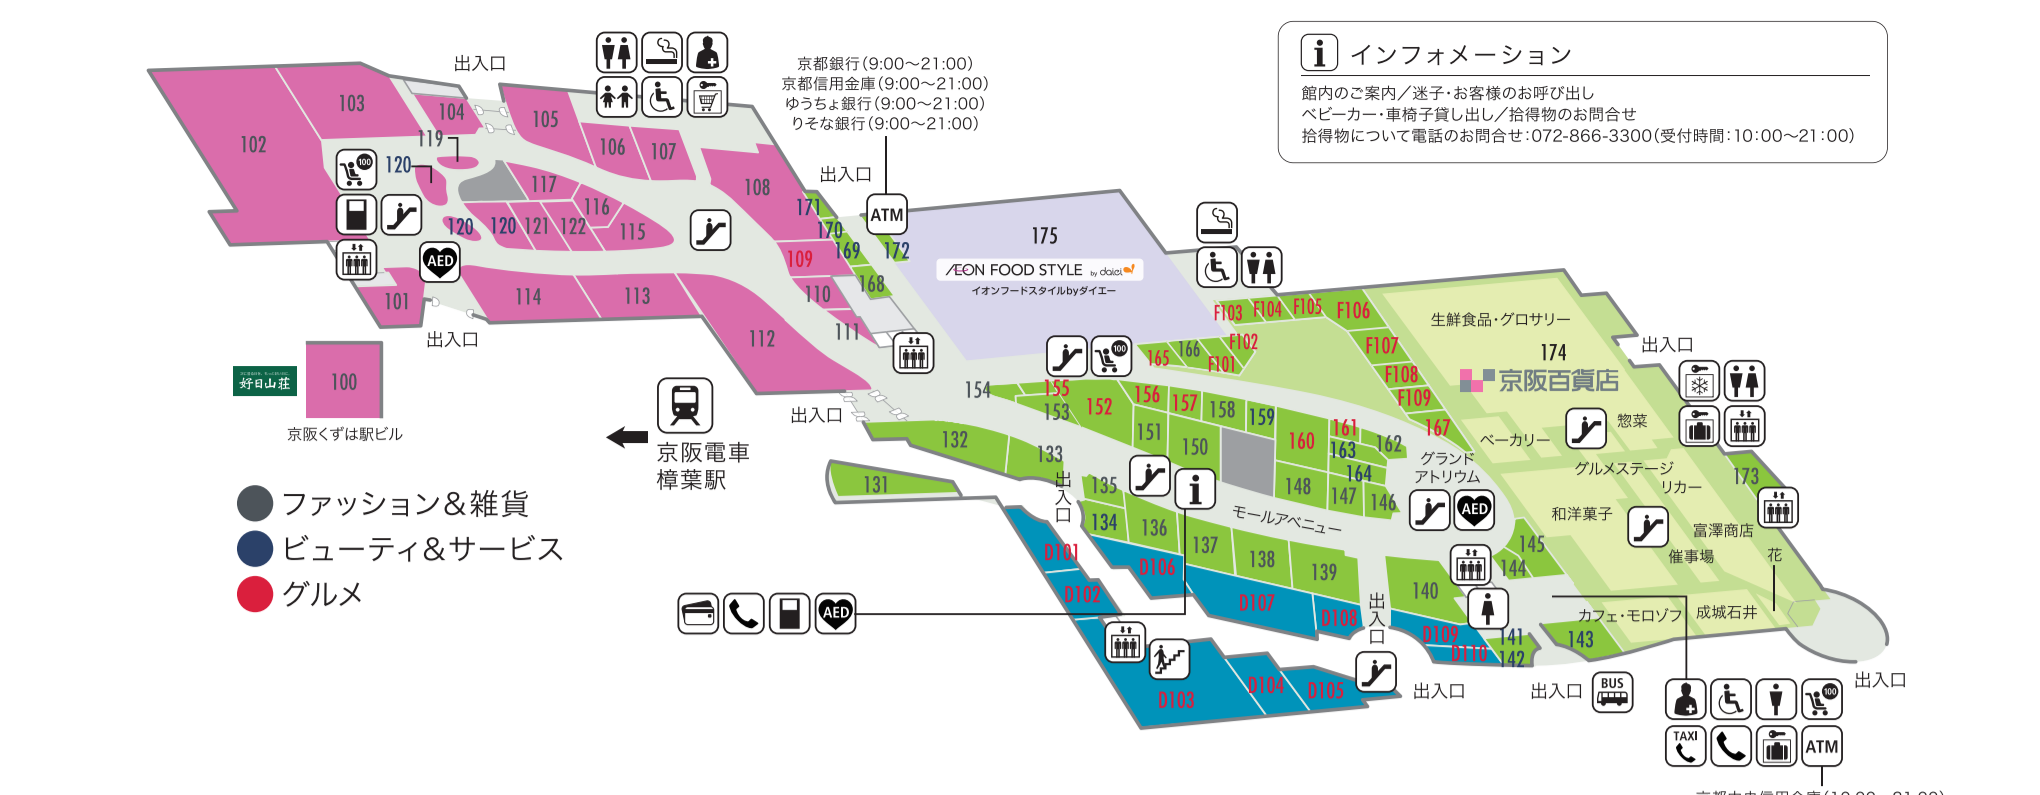

TOHOシネマズくずはモールの映画チケットご呈示で、対象店舗にてお得な特典が受けられます!

2階 本館ヒカリノモール
ジュニア小物雑貨 全品5%OFF
ジュエリー修理 基本代金10%OFF
3階 本館フードコート
ジュエリーのフォルムオーダー アイデアト
ジュエリー修理 基本代金10%OFF

交通・駐車場・駐輪場・営業時間のご案内

● 駐輪場ご利用時間

場所 料金 営業時間
自転車
本館第一(イオンスタイルbyダイエー側) 最初の3時間無料、以降3時間ごとに200円

● 営業時間のご案内

専門店・ご案内
専門店イーズミヤ 10:00～21:00
京都百貨店 10:00～20:00

● 駐車場ご利用時間

本館(4F・RF)/南館(3F・RF)/南館第二駐車場 9:00～24:30

くずはモール ショップスタッフ募集

詳しくはくずはモールホームページをご覧ください
http://job-gear.jp/kuzuhmall/index.htm

本館 ハナノモール・ミドリノモール1F

インフォメーション
館内のご案内/迷子・お客様のお呼び出し
ベビーカー・車椅子貸し出し/拾得物のお問合せ
拾得物について電話のお問合せ:072-866-3300(受付時間:10:00~21:00)

ハナノモール

- 100 好日山荘
- 101 アディダス オリジナルスショップ
- 102 ZARA
- 103 Gap
- 104 ケールブラン
- 105 エースジュース
- 106 アイダ ジェネラル ストア
- 107 ドノスグリーン 2/26(火)CLOSE
- 108 アーバンリサーチ ドアーズ
- 109 j.s.pancake cafe
- 110 カナル4℃
- 111 SELENE 3/8(金)OPEN
- 112 ヒーミング ライフストア by ビームス
- 113 ジャーナル スタンダード レリューム
- 114 ユナイテッドアローズ グリーンレーベル リラクシング
- 115 コラージュ ガリヤルダ ガランテ
- 116 SOUP 3/8(金)OPEN
- 117 ホワイト ザ・スーツカンパニー
- 119 ジュアキャス
- 117 ホワイテ ザ・スーツカンパニー
- 121 イェックヴェッカ
- 122 アンディコル