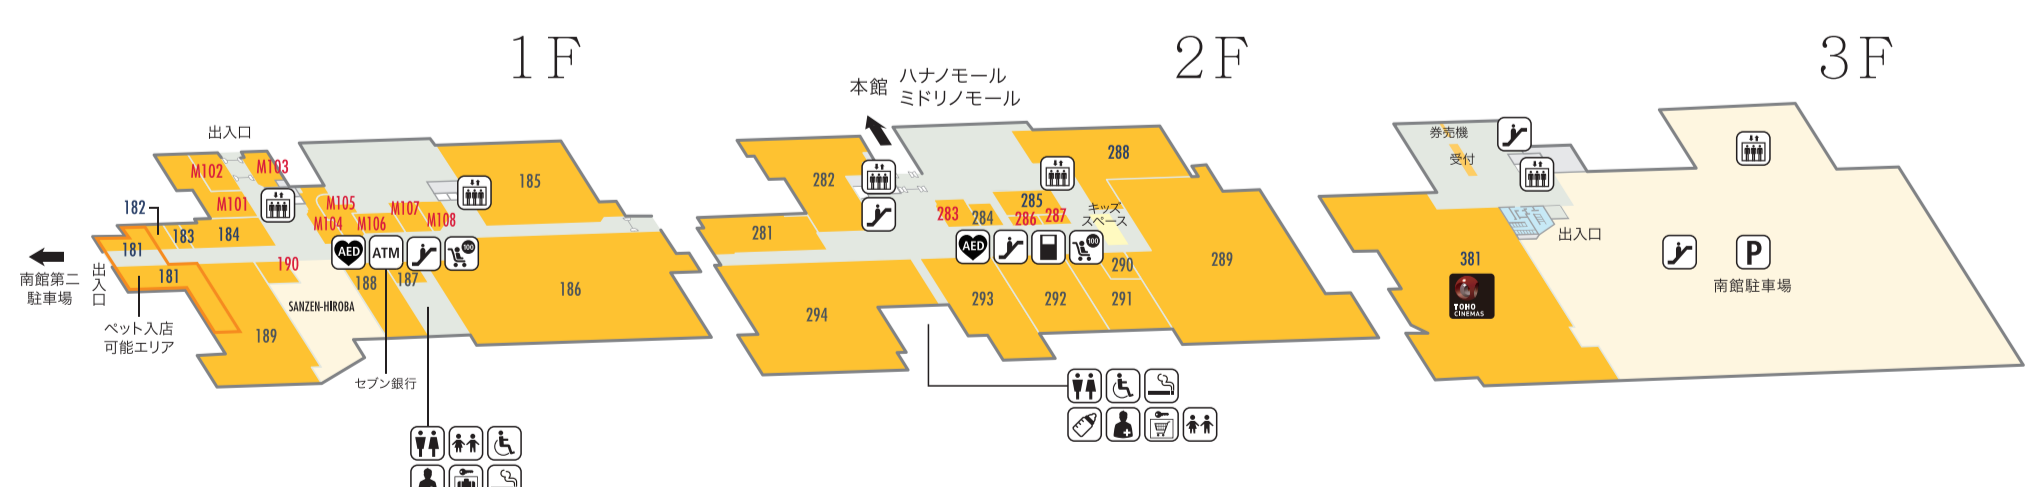

京阪百貨店3F 子供服売場のご案内

アプレックル/こどもの森/
プチポワヴェール(ベベ・ノイ・コルダクティオン)/
ブリーズ/ミキハウス/ミキハウス ダブルB/
ラグマート/ワスク

子供服取扱
ブランド

雑貨 他

サンリオ/ゲンキ・キッズ(子供服)/
ミキハウスキッズバブル(幼児教室)

- インフォメーション
- 階段
- エスカレーター
- エレベーター
- トイレ
- 授乳室
- 紳士化粧室
- 婦人化粧室
- ATM
- 公衆電話
- オストメイト
- 喫煙所
- カート
- 冷蔵ロッカー
- 駐車場
- コイン式ベビーカー
- e-kenet
- カウンター
- ATM
- 公衆電話
- オストメイト
- 喫煙所
- カート
- 冷蔵ロッカー
- 駐車場
- コイン式ベビーカー
- e-kenet
- カウンター

南館 ヒカリノモール

1F ヒカリノモール

- 181 ナンバベッククリニック
- 181 ペットランドピズワン
- 182 美容室イレバンカット
- 183 ほけいばな
- 184 スギ薬局
- 185 ゼビオスポーツエクスプレス
- 186 エディオン
- 187 ダイソー
- 188 ユザフヤ
- 189 ニトリデコホーム
- 190 Scafe

2F ヒカリノモール

- 281 島村楽器
- 282 ABC-MART メガステージ
- 283 サンマルクカフェ
- 284 だごし夢や
- 285 だごし夢や城 スタジオアリス
- 286 デニッシュバー
- 287 ティッピングドッツアイス
- 288 ナムコ
- 289 トイズラズ・ペビーザラズ
- 290 ビーチクラブ
- 291 マザウエイズ
- 292 GLOBAL WORK
- 293 ライトオン ファーストレーベル
- 294 ユニクロ