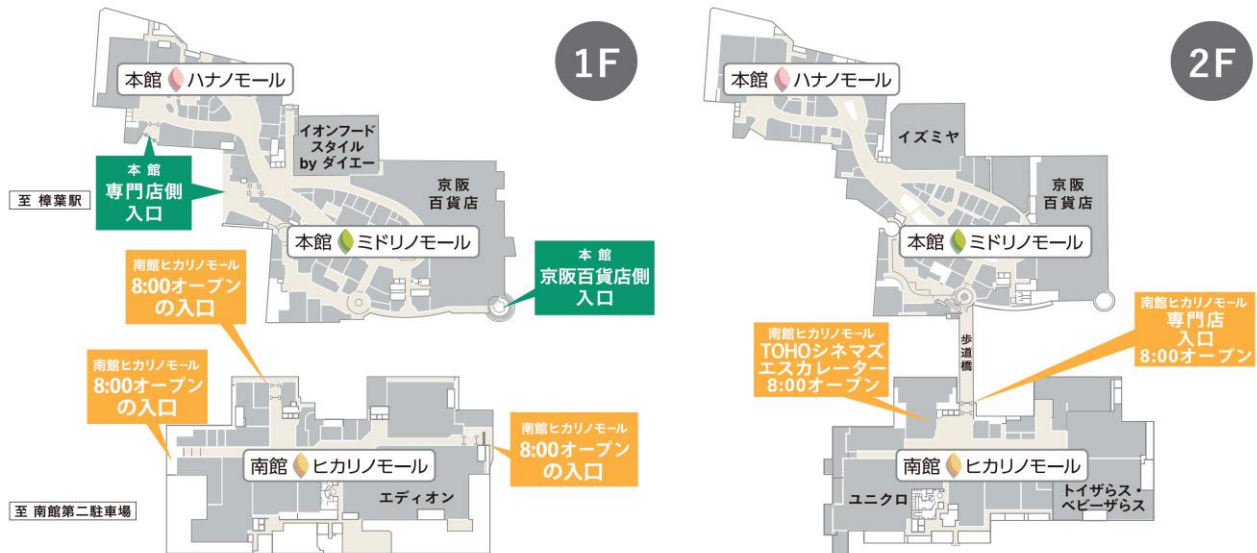

### 12/31 (火)

専門店	10 : 00-20 : 00 ※1
ダイニングストリート	11 : 00-21 : 00 ※1
南館1Fレストラン	10 : 00-20 : 00 ※1
イズミヤ	10 : 00-20 : 00
京阪百貨店	10 : 00-20 : 00
京阪百貨店1F食品売り場	9 : 00-20 : 00 ※1
3Fロフト	10 : 00-20 : 00
イオンフードスタイルbyダイエー	9 : 00-24 : 00
TOHOシネマズ	9 : 00-24 : 00 ※2

### 店舗名/期間/営業時間

ドリームスクウェア 12/30(月)～1/3(金) 臨時休業

まつもと眼科 12/31(火)～1/2(木) 休診

12/30(月)・1/3(金) 18:30診察終了

たかぎ歯科 12/29(日)～1/3(金) 休診

ゼクシィ相談カウンター 12/31(火)～1/1(水・祝) 休業

12/28(土)～12/30(月)・1/2(水)・1/3(木)

電話、応接対応可能・ブライダル相談は休業

## 1/1(水・祝) オープン時入口のご案内

当日は混雑が予想される為、10:00にご入館いただける入口に制限がございます。

上記の入口と駐車場階の一部入口以外は時差開放となります。

1月1日(水・祝)のみ、南館駐車場および南館第二駐車場は8:00よりご利用いただけます。(本館駐車場は9:00より、駐車料金は通常通り) イオンフードスタイル by ダイエー、スターバックスコーヒー、ミスタードーナツは通常通りご利用いただけます。

※当日の混雑状況によりオープン時間を繰り上げる可能性がございます。

※オープン時の出入口および駐車場の運用は変更となる場合がございます。

※本館ハナノモール 4F エレベーターホール入口、

および本館ミドリノモール 4F グランドアトリウム入口も10:00に開放いたします。

※一部の入口は時差開放となります。