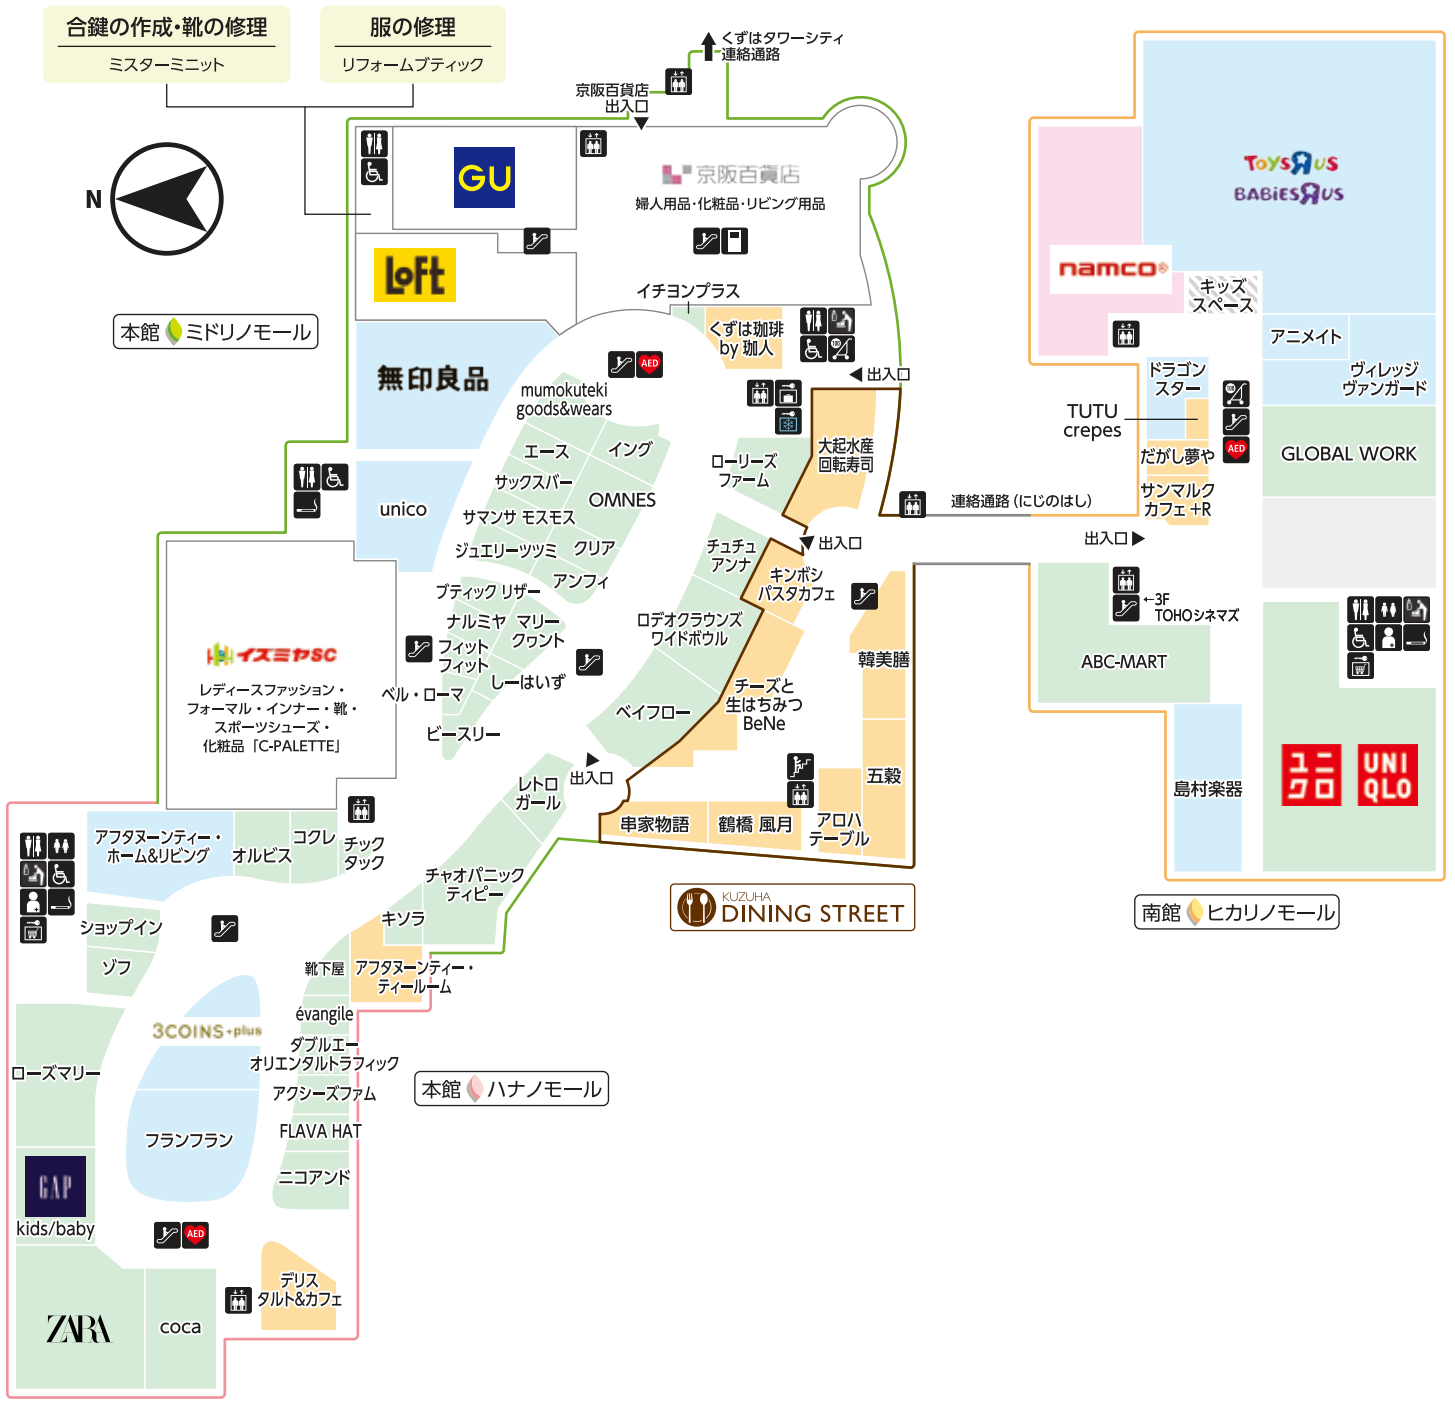

FLOOR GUIDE

フロアガイド

ご利用いただける主なコード決済

※一部店舗ではご利用いただけないコード決済もございます。
ご利用可否の詳細・お支払方法については各店舗までお問い合わせください。

無料 Wi-Fi サービス

KUZUHA MALL館内において無料でWi-Fiサービス(3時間まで)がご利用になれます。

ご利用方法

①お客様の端末から「KUZUHA_MALL_official_WiFi」のWi-Fiに接続

②ログイン画面で「インターネットに接続」を選択する

※駐車場・ダイニングストリート・京阪百貨店・イズミヤ・イオンフードスタイルbyダイエー・TOHOシネマスではご利用いただけません。

@kuzuhmall_official

@KUZUHA_MALL

KUZUHA MALL
LINE 公式アカウント
友だち追加はこちらから！

駐車場サービスのご案内

駐車券を店内に必ずお持ちいただき、ご精算の際にレジにて駐車券を必ずご提示ください。
【通常30分ごと300円(税込)】

※事前精算機は精算後20分を過ぎますと駐車料金が発生します。

※駐車場内における事故、盗難等については一切責任を負いかねますので、悪しからずご了承願います。

●休日(土曜日・日曜日・祝日)

最初の1時間無料	
2,000円以上お買上げ	合計2時間無料
5,000円以上お買上げ	合計3時間無料

TOHOシネマスにて映画ご鑑賞で	3時間無料
------------------	-------

さらにe-kenetカードお持ちのお客様は
上記の無料に加えて+1時間無料(最大7時間無料)

※e-kenetモバイルカード・e-kenet JCBカードは駐車場優待の対象外です。

- ファッション・ファッション雑貨
 - インテリア・生活雑貨
 - サービス・カルチャー・その他
 - グルメ&フード
- | | | | | |
|----------------------------|------------|---------------|-----|---------------------------|
| エスカレーター | エレベーター | 階段 | トイレ | こどもトイレ |
| ベビールーム | みんなのトイレ | オストメイト | 喫煙所 | コインロッカー |
| カートロッカー | 冷蔵ロッカー | コイン式ベビーカー | 駐車場 | バス停 |
| タクシーのりば | タクシー電話 | 公衆電話 | ATM | おけいはんステーション (10:00~19:00) |
| e-kenetカウンター (10:00~19:00) | ペット入店可能エリア | AED 自動体外式除細動器 | | |