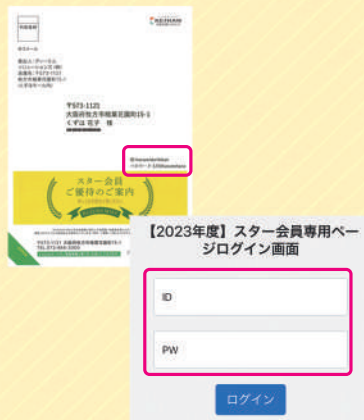

スター会員専用ページの使い方

初回ログイン方法

KUZUHA MALL
LINE公式アカウントを友だち追加

QRコードを読み取り

ID検索

@785sabgv

LINEのトーク画面下にある
ログインボタンをタップ

スター会員ご優待のご案内DMがき
宛名面記載のID・パスワードを入力

認証画面にて「許可する」の
ボタンをタップ

※ログイン完了時にLINEメッセージが届きます

初回限定！ログインされた方にもれなく/ お買物券500円分プレゼント

本館ミドリノモール1Fインフォメーションにてデジタルクーポンをご呈示いただくとKUZUHA MALLでご利用いただけるお買物券をプレゼント。

初回ログイン時に届いたLINEメッセージのURL
もしくはLINEトーク画面下にある
「デジタルTICKET」ボタンをタップ