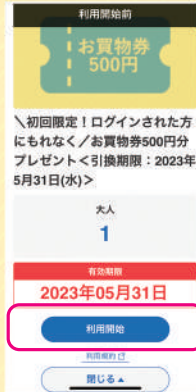

認証画面にて「許可する」の
ボタンをタップ

※ログイン完了時にLINEメッセージが届きます

初回限定！ログインされた方にもれなく/ お買物券500円分プレゼント

本館ミドリノモール1Fインフォメーションにてデジタルクーポンをご呈示いただくとKUZUHA MALLでご利用いただけるお買物券をプレゼント。

初回ログイン時に届いたLINEメッセージのURL
もしくはLINEトーク画面下にある
「デジタルTICKET」ボタンをタップ

本館ミドリノモール1Fインフォメーションにて
クーポン画面を呈示した後、
「利用開始」ボタンをタップ
※使用済みのクーポンはご利用いただけません。
またお客様の操作で誤って使用済みにしてしまった場合も
ご利用いただけなくなりますので、あらかじめご了承ください。

デジタルでもっと便利に／

KUZUHA MALL 駐車場優待デジタルチケット

2024年4月30日(火)まで
何度でもご利用可能！

本館ミドリノモール1Fインフォメーションにて「当日のレシート2,000円(税込)以上+駐車券+駐車場優待デジタルチケット」をご呈示いただくと5時間無料に。お帰りの際、精算機にe-kenetカードを入れるとさらに1時間無料、最大6時間無料となります。