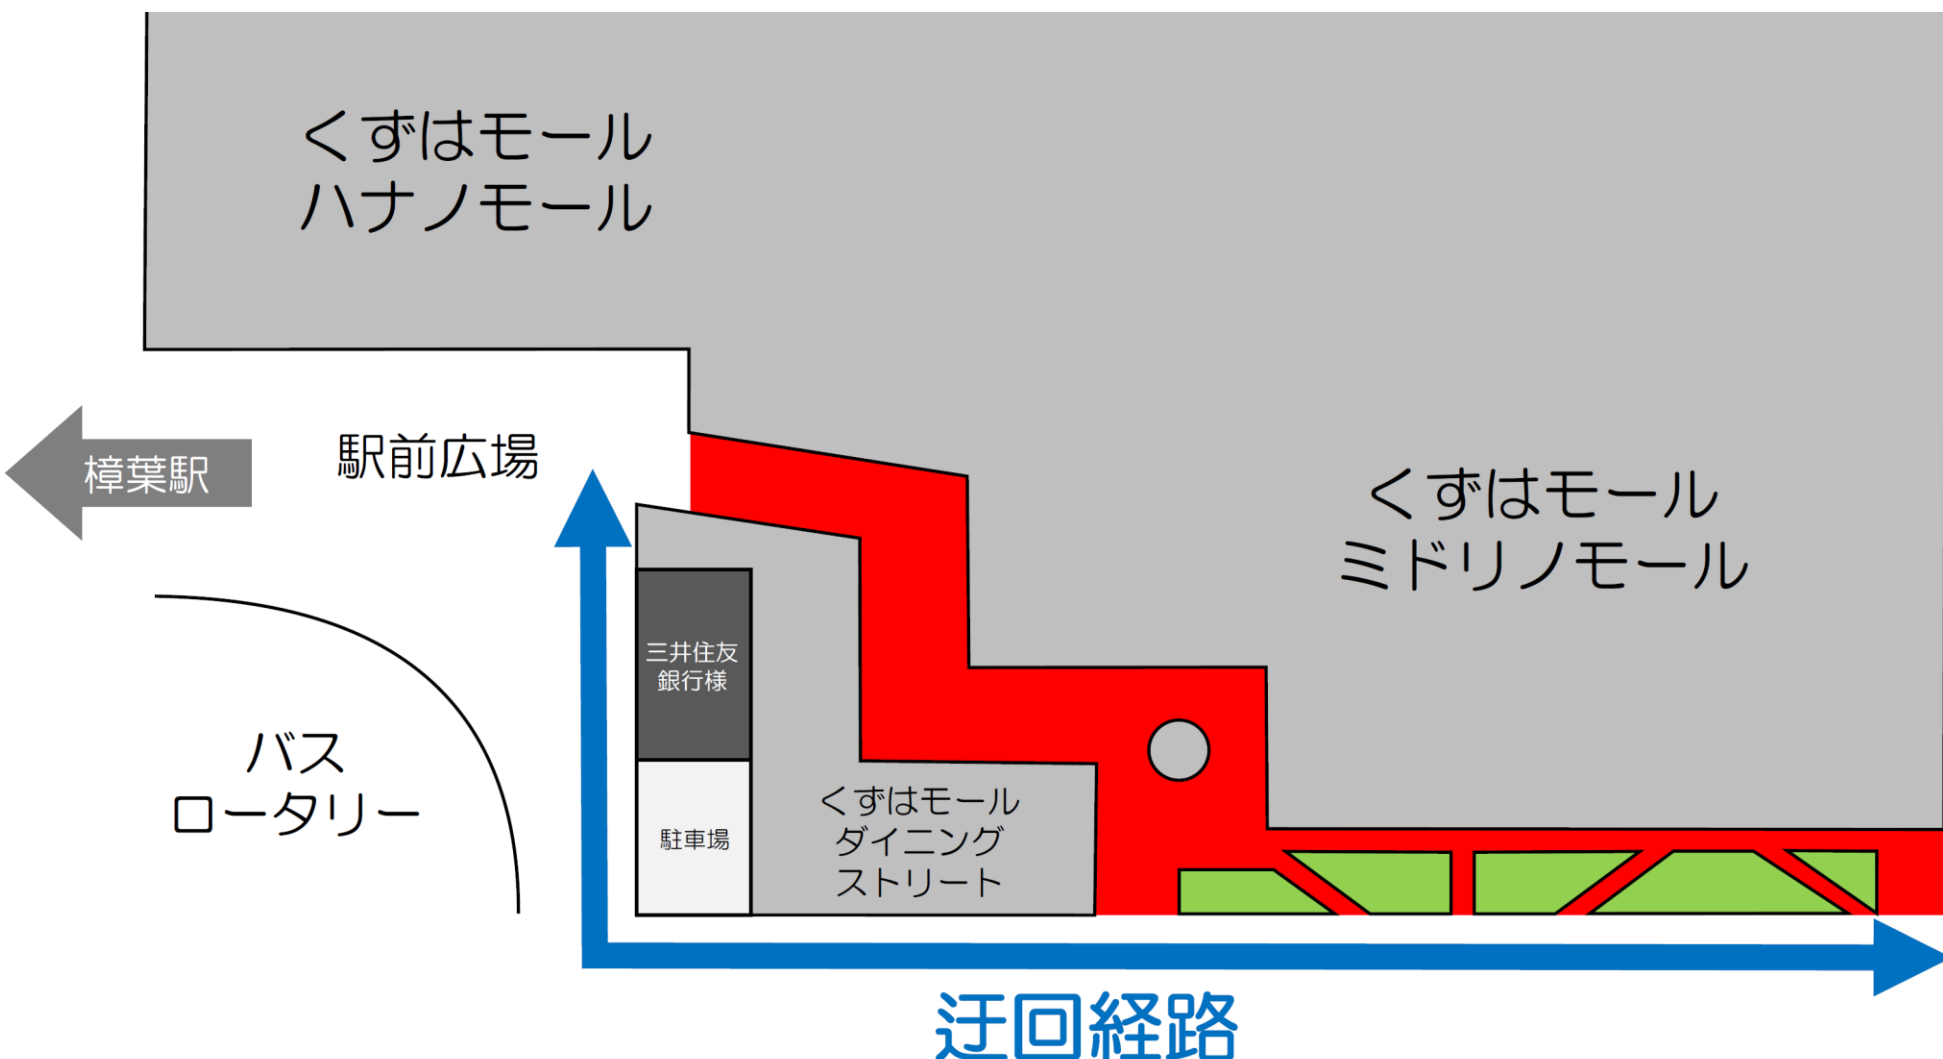

お客様各位

「くずはモール ダイニングストリート」
リニューアル工事に伴う一部通路の閉鎖につきまして

くずはモール ダイニングストリートのリニューアル工事に伴い、一部お客様用通路がご使用いただけなくなります。

ご利用のお客様には大変ご不便をお掛けしますが、何卒ご理解の程よろしくお願い申し上げます。

■ご通行不可となる期間と時間帯

工事期間：2023年8月28日（月）から11月29日（水） ※予定

封鎖時間：23時頃から8時頃まで

赤色の箇所  が通行不可（23:00～翌8:00）エリアです