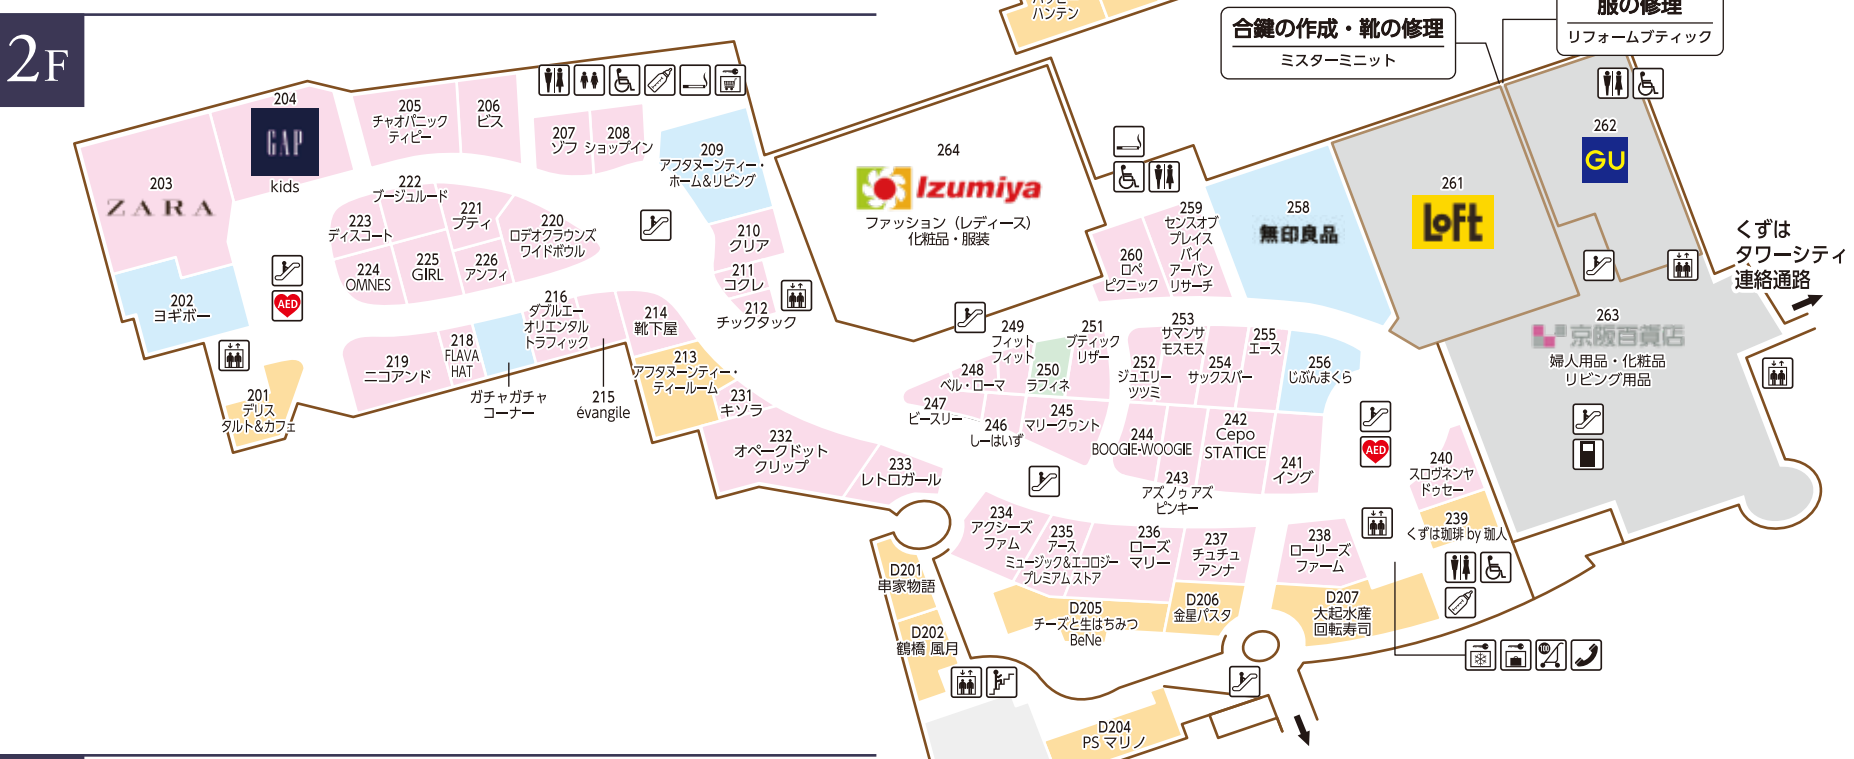

本館 ハナノモール・ミドリノモール

南館 ヒカリノモール

- インフォメーション
- エレベーター
- トイレ
- 紳士化粧室
- こどもトイレ
- オストメイト
- コインロッカー
- 冷房
- タクシー
- ATM
- キャッシュサービス
- e-kenet カウンター
- AED 自動体外式除細動器
- エスカレーター
- 階段
- みんなのトイレ
- 婦人化粧室
- 授乳室
- 喫煙所
- カート
- コイン式ベビーゲート
- バス停
- 公共電話
- おけいばんステーション
- ペット入店可能エリア

KEIHAN 京阪流通システムズ 50th KUZUHA MALL 〒573-1121 大阪府枚方市楠葉花園町 15-1 TEL:072-866-3300

SERVICE GUIDE

インフォメーションのご案内

■場所: 本館ミドリノモール

■サービス内容について

- 館内のご案内 ●迷子・お客様のお呼び出し
- A型ベビーカー・車椅子の貸出し ※数に限りがございます。

お子様連れのお客様へ

キッズ&ベビーに関する情報は右のQRコードからアクセス!

キッズ&ベビー向け施設案内

授乳室 ※調乳温度は70度以上で設定しております。	本館ハナノモール2F/ミドリノモール2F/南館ヒカリノモール2F
おむつ替えシート	各館全フロアに設置しております。(トイレ・授乳室内)
A型ベビーカーの貸出し(無料)	本館ミドリノモール1Fインフォメーション
コイン式ベビーカーの貸出し ※100円でご使用いただけます。(ご使用後、返却されます。)	本館ハナノモール1F/ミドリノモール1F-3F/南館ヒカリノモール1F-2F
こどもトイレ	各館全フロアのトイレに設置しております。
みんなのトイレ	各館全フロアのトイレに設置しております。

駐車券のご案内

●「駐車券」を店内に必ずお持ちください。
●レジで「駐車券」を必ずご提示ください。
●駐車券に印字しているバーコードを読み取り、お買い上げ金額を積算します。
●お帰りの際は事前精算機、出口精算機に「駐車券」と「e-kenetカード(お持ちの方)」を挿入してください。(「e-kenetカード」をお持ちの方は1時間無料優待)

駐車料金について

超過料金は30分ごとに300円		
お買物合計	一般のお客様	e-kenetカードお持ちのお客様
お買物なし	1時間 無料(期間限定)	2時間 無料(期間限定)
2,000円未満	1時間 無料	2時間 無料
2,000円以上 5,000円未満	2時間 無料	3時間 無料
5,000円以上	3時間 無料	4時間 無料(期間限定)