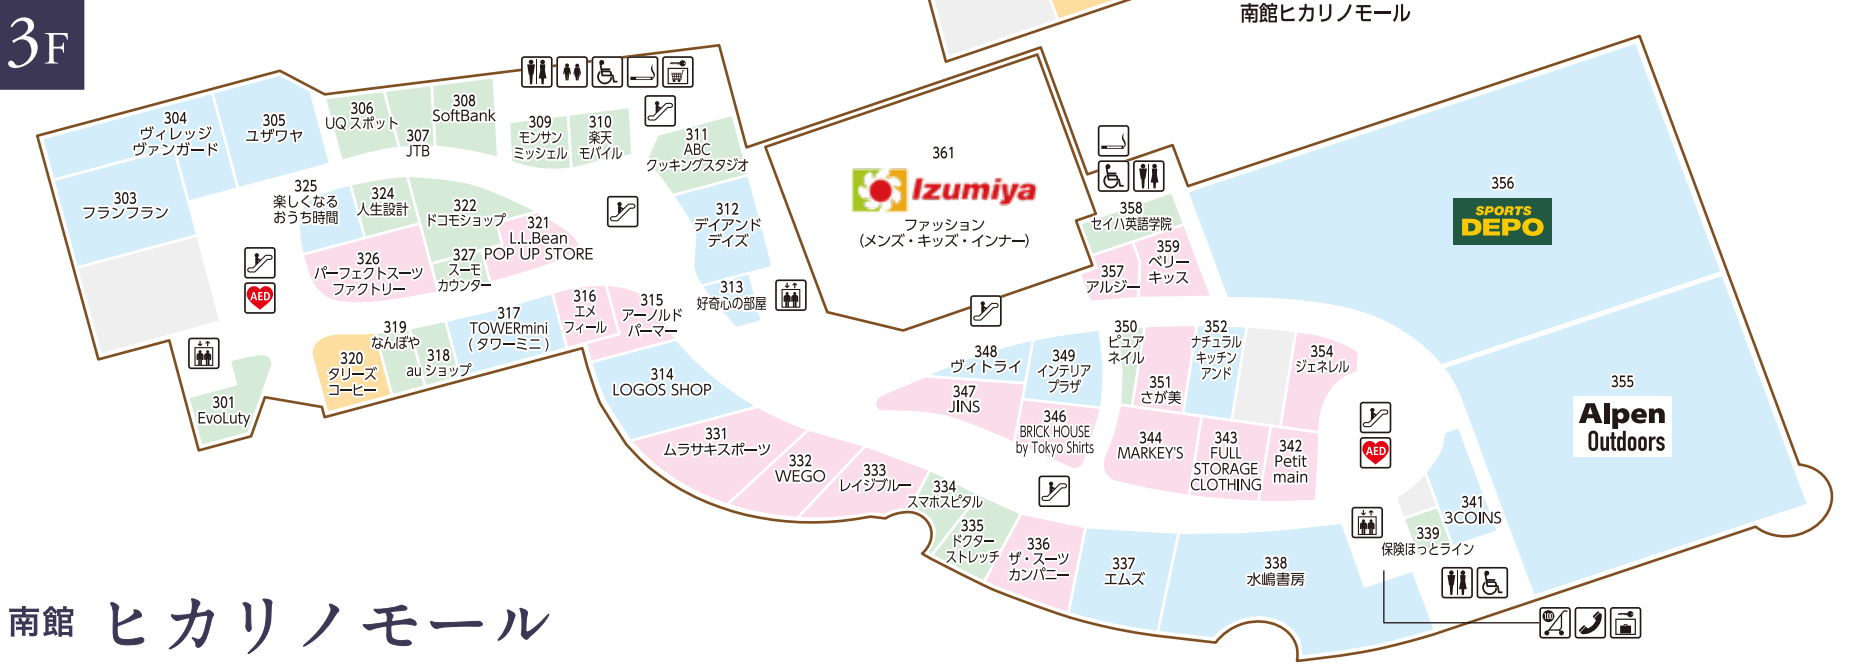

本館 ハナノモール・ミドリノモール

南館 ヒカリノモール

- インフォメーション
- エレベーター
- トイレ
- 紳士化粧室
- こどもトイレ
- オストメイト
- コインロッカー
- 冷房
- タクシー
- ATM
- キャッシュサービス
- e-kenet カウンター
- AED 自動体外式除細動器
- エスカレーター
- 階段
- みんなのトイレ
- 婦人化粧室
- 授乳室
- 喫煙所
- カート
- コイン式ベビーゲート
- バス停
- 公共電話
- おけいばんステーション
- ペット入店可能エリア

KEIHAN 京阪流通システムズ 50th KUZUHA MALL 〒573-1121 大阪府枚方市楠葉花園町 15-1 TEL:072-866-3300

SERVICE GUIDE

インフォメーションのご案内

■場所: 本館ミドリノモール

■サービス内容について

- 館内のご案内 ●迷子・お客様のお呼び出し
- A型ベビーカー・車椅子の貸出し ※数に限りがございます。

お子様連れのお客様へ

キッズ&ベビーに関する情報は右のQRコードからアクセス!

キッズ&ベビー向け施設案内

授乳室 ※調乳温度は70度以上で設定しております。	本館ハナノモール2F/ミドリノモール2F/南館ヒカリノモール2F
おむつ替えシート	各館全フロアに設置しております。(トイレ・授乳室内)
A型ベビーカーの貸出し(無料)	本館ミドリノモール1Fインフォメーション
コイン式ベビーカーの貸出し ※100円でご使用いただけます。(ご使用後、返却されます。)	本館ハナノモール1F/ミドリノモール1F-3F/南館ヒカリノモール1F-2F
こどもトイレ	各館全フロアのトイレに設置しております。
みんなのトイレ	各館全フロアのトイレに設置しております。

フードコート

1F F106 京都ラーメン「春陽堂」	1F F102 クレープ・パスタ RICO	1F F109 サーティワン アイスクリューム
1F F108 たこ焼きの蛸千	1F F104 手作りハンバーグ・洋食堂 津の田ミート	1F F101 ドールコーヒーショップ

ダイニングストリート

1F D104 かつくら	1F D105 くずは 牛萬	1F D109 五穀	1F D106 スターバックス (ダイニングストリート)
1F D107 炭焼ステーキ・ハンバーグと元氣野菜たち 森のロマン亭	1F D102 東京純豆腐	1F D110 鶏soba 座銀	1F D103 幸福飯店 ハッピーハンテン
1F D108 僕らうどんとカツオだし	1F D101 Mother Moon Cafe	2F D206 金星バスタ	2F D201 串家物語
2F D207 大起水産 回転寿司	2F D205 チーズと生はちみつ BeNe	2F D202 鶴橋 風月	2F D204 PSマリノ