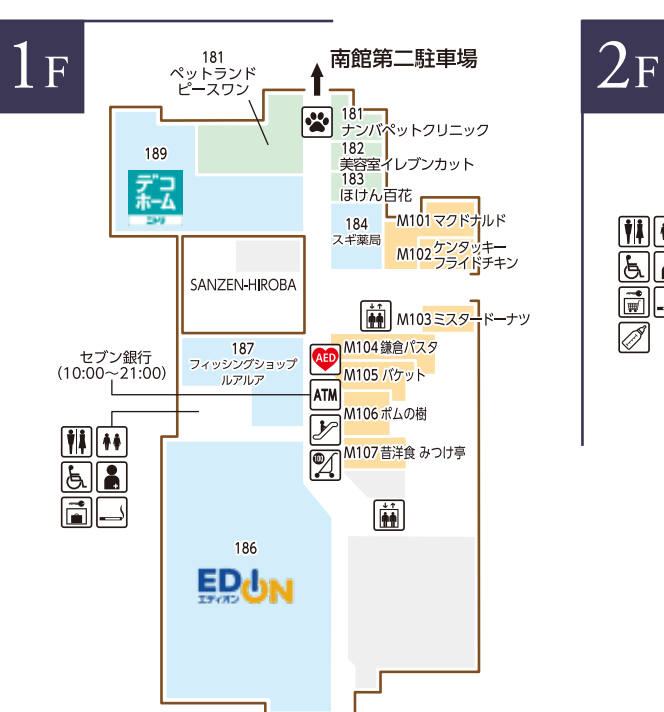

本館 ハナノモール・ミドリノモール

南館 ヒカリノモール

- インフォメーション
- エレベーター
- トイレ
- 紳士化粧室
- こどもトイレ
- オストメイト
- コインロッカー
- 冷房
- タクシー
- ATM
- キャッシュサービス
- e-kenet カウンター
- AED 自動体外式除細動器
- エスカレーター
- 階段
- みんなのトイレ
- 婦人化粧室
- 授乳室
- 喫煙所
- カート
- コイン式ベビーゲート
- バス停
- 公共電話
- おけいばんステーション
- ペット入店可能エリア

KEIHAN 京阪流通システムズ 50th KUZUHA MALL 〒573-1121 大阪府枚方市楠葉花園町 15-1 TEL:072-866-3300

SERVICE GUIDE

インフォメーションのご案内

■場所: 本館ミドリノモール

■サービス内容について

- 館内のご案内 ●迷子・お客様のお呼び出し
- A型ベビーカー・車椅子の貸出し ※数に限りがございます。

お子様連れのお客様へ

キッズ&ベビーに関する情報は右のQRコードからアクセス!

キッズ&ベビー向け施設案内

授乳室 ※調乳温度は70度以上で設定しております。	本館ハナノモール2F/ミドリノモール2F/南館ヒカリノモール2F
おむつ替えシート	各館全フロアに設置しております。(トイレ・授乳室内)
A型ベビーカーの貸出し(無料)	本館ミドリノモール1Fインフォメーション
コイン式ベビーカーの貸出し ※100円でご使用いただけます。(ご使用後、返却されます。)	本館ハナノモール1F/ミドリノモール1F-3F/南館ヒカリノモール1F-2F
こどもトイレ	各館全フロアのトイレに設置しております。
みんなのトイレ	各館全フロアのトイレに設置しております。