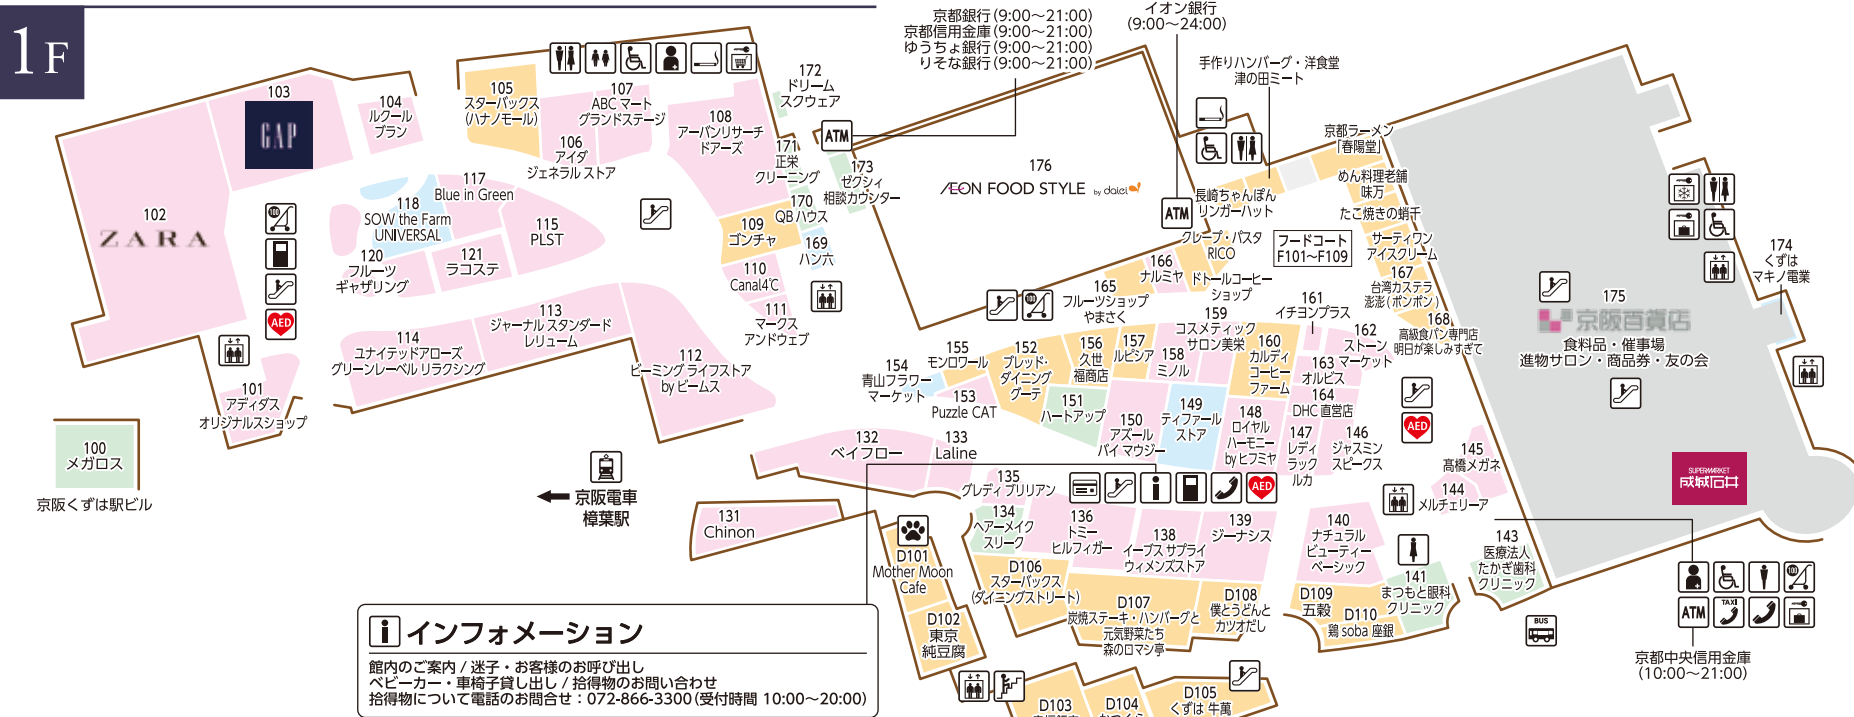

本館 ハナノモール・ミドリノモール

南館 ヒカリノモール

- インフォメーション
- エレベーター
- トイレ
- 紳士化粧室
- こどもトイレ
- オストメイト
- コインロッカー
- 冷房
- タクシー
- ATM
- キャッシュサービス
- e-kenet カウンター
- AED 自動体外式除細動器
- エスカレーター
- 階段
- みんなのトイレ
- 婦人化粧室
- 授乳室
- 喫煙所
- カート
- コイン式ベビーゲート
- バス停
- 公共電話
- おけいばんステーション
- ペット入店可能エリア

KEIHAN 京阪流通システムズ 50th KUZUHA MALL 〒573-1121 大阪府枚方市楠葉花園町 15-1 TEL:072-866-3300

SERVICE GUIDE

インフォメーションのご案内

■場所: 本館ミドリノモール

■サービス内容について

- 館内のご案内 ●迷子・お客様のお呼び出し
- A型ベビーカー・車椅子の貸出し ※数に限りがございます。

お子様連れのお客様へ

キッズ&ベビーに関する情報は右のQRコードからアクセス!

キッズ&ベビー向け施設案内

授乳室 ※調乳温度は70度以上で設定しております。	本館ハナノモール2F/ミドリノモール2F/南館ヒカリノモール2F
おむつ替えシート	各館全フロアに設置しております。(トイレ・授乳室内)
A型ベビーカーの貸出し(無料)	本館ミドリノモール1Fインフォメーション
コイン式ベビーカーの貸出し ※100円でご使用いただけます。(ご使用後、返却されます。)	本館ハナノモール1F/ミドリノモール1F-3F/南館ヒカリノモール1F-2F
こどもトイレ	各館全フロアのトイレに設置しております。
みんなのトイレ	各館全フロアのトイレに設置しております。

フードコート

1F F106 京都ラーメン「春陽堂」	1F F102 クレープ・パスタ RICO	1F F109 サーティワン アイスクリューム
1F F108 たこ焼きの蛸千	1F F104 手作りハンバーグ・洋食堂 津の田ミート	1F F101 ドールコーヒーショップ

ダイニングストリート

1F D104 かつくら	1F D105 くずは 牛萬	1F D109 五穀	1F D106 スターバックス (ダイニングストリート)
1F D107 炭焼ステーキ・ハンバーグと元氣野菜たち 森のロマン亭	1F D102 東京純豆腐	1F D110 鶏soba 座銀	1F D103 幸福飯店 ハッピーハンテン
1F D108 僕らうどんとカツオだし	1F D101 Mother Moon Cafe	2F D206 金星バスタ	2F D201 串家物語
2F D207 大起水産 回転寿司	2F D205 チーズと生はちみつ BeNe	2F D202 鶴橋 風月	2F D204 PSマリノ