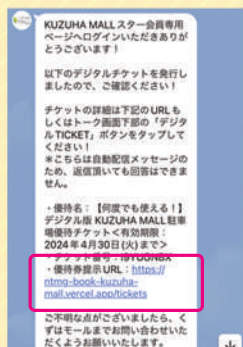

### 初回ログイン方法

KUZUHA MALL  
LINE公式アカウントを友だち追加

QRコードを読み取り

ID検索

@785sabgv

LINEのトーク画面下にある  
初回ログインボタンをタップ

スター会員ご優待のご案内DMはがき  
宛名面記載のID・パスワードを入力

認証画面にて「許可する」の  
ボタンをタップ

※ログイン完了時に  
LINEメッセージが届きます

2024年4月30日(火)まで  
何度でもご利用可能!

## デジタルでもっと便利に/ KUZUHA MALL 駐車場優待デジタルチケット

本館ミドリノモール1Fインフォメーションにて「当日のレシート2,000円(税込)以上+駐車券+駐車場優待デジタルチケット」をご呈示いただくと5時間無料に。お帰りの際、精算機にe-kenetカードを入れるとさらに1時間無料、最大6時間無料となります。

初回ログイン時に届いたLINEメッセージのURL  
もしくはLINEトーク画面下にある  
「デジタルTICKET」ボタンをタップ

初回のみ「利用開始」ボタンをタップ  
2回目以降は「見せる」ボタンをタップ