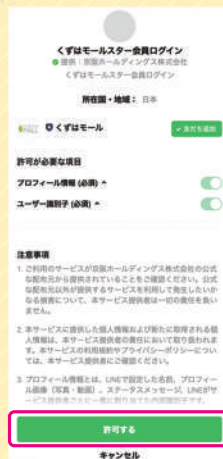

### 初回ログイン方法

KUZUHA MALL  
LINE公式アカウントを友だち追加

QRコードを読み取り

ID検索

@785sabgv

LINEのトーク画面下にある  
初回ログインボタンをタップ

スター会員ご優待のご案内DMはがき  
宛名面記載のID・パスワードを入力

認証画面にて「許可する」の  
ボタンをタップ

※ログイン完了時に  
LINEメッセージが届きます

2024年4月30日(火)まで  
何度でもご利用可能!