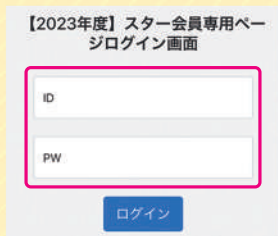

### 初回ログイン方法

KUZUHA MALL  
LINE公式アカウントを友だち追加

QRコードを読み取り

ID検索

@785sabgv

LINEのトーク画面下にある  
初回ログインボタンをタップ

スター会員ご優待のご案内DMはがき  
宛名面記載のID・パスワードを入力

認証画面にて「許可する」の  
ボタンをタップ

※ログイン完了時に  
LINEメッセージが届きます

2024年4月30日(火)まで  
何度でもご利用可能!