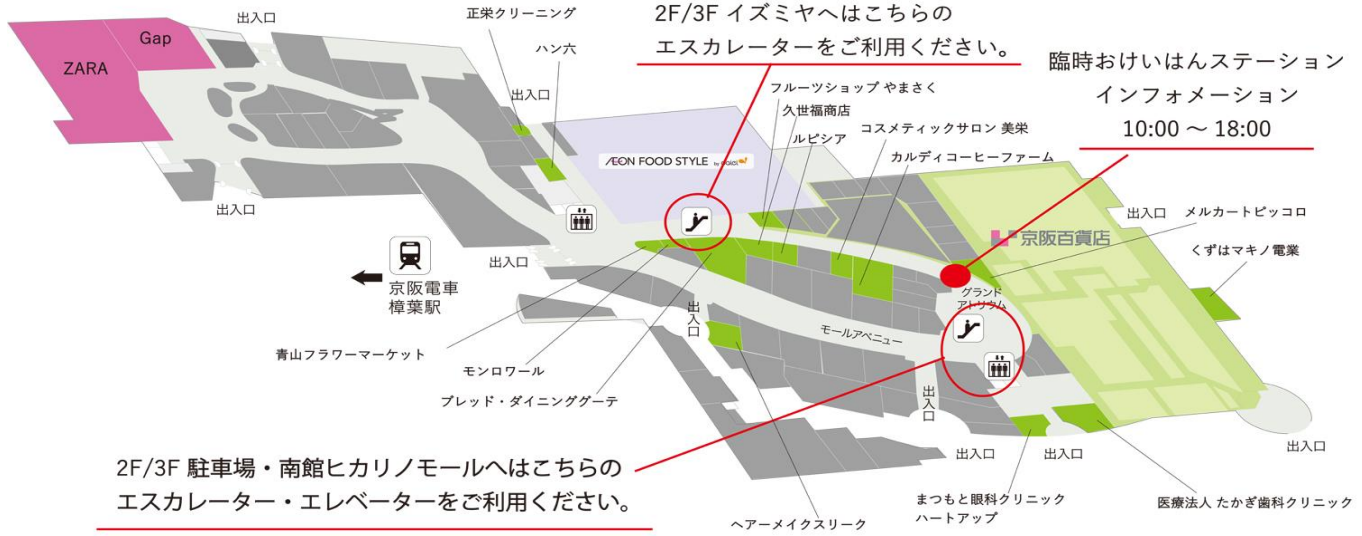

フロアガイド

■ 休業中

本館 ハナノモール・ミドリノモール1F